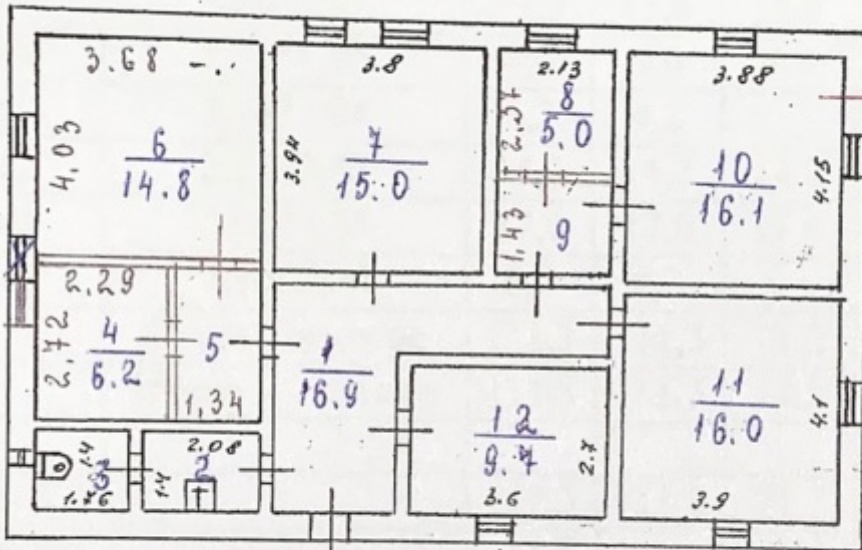

**Адрес: Ленинградская, Всеволожск район,
ул Школьная, д 8
Ст. м. «Девяткино»**

Общая площадь: 111.70 кв. м²

Этажность: 1

Витринные окна

Количество входов с фасада: 1

Высота потолков: 3,17 м

Мощность: по заявке кВт

За более подробной информацией обращаться в отдел коммерческой недвижимости АН «DM realty»: [\(812\) 91-555-01](tel:8129155501)

Фотографии объекта:

Sum. A
 $H = 3.17$

N1 15.6

9x

2x

4x

4x