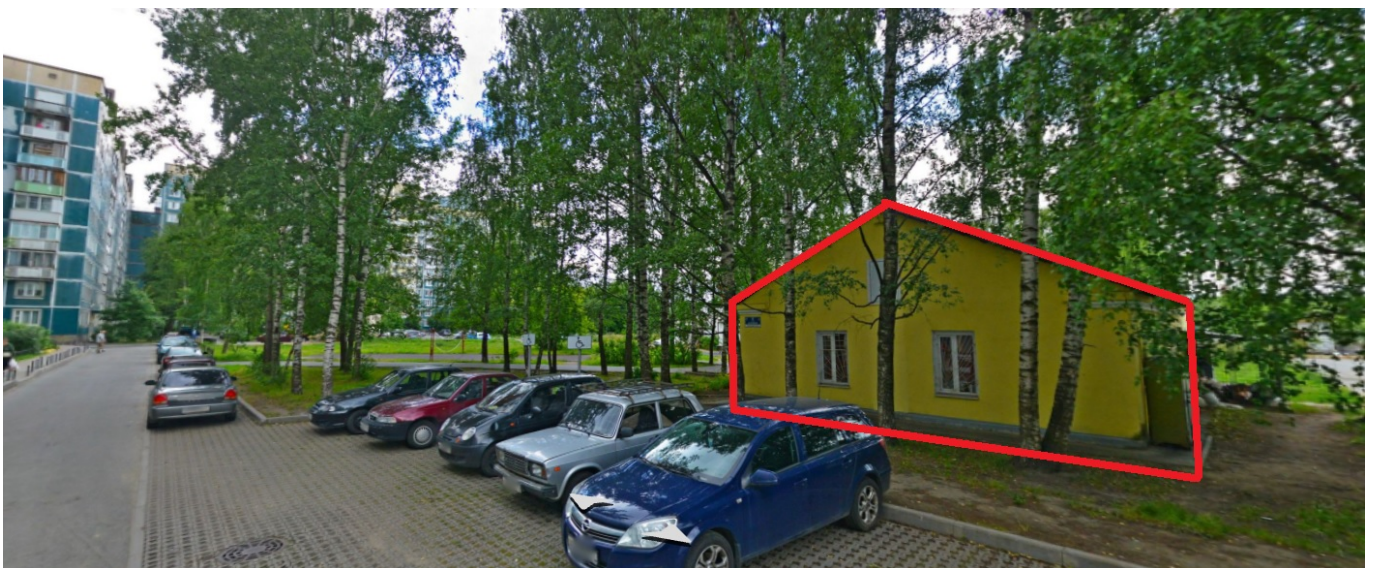

Цена продажи составляет 18 000 000 руб., НДС не облагается

За более подробной информацией обращаться в отдел коммерческой недвижимости АН «DM realty»: [(812) 91-555-01](tel:8129155501)

Фотографии объекта: