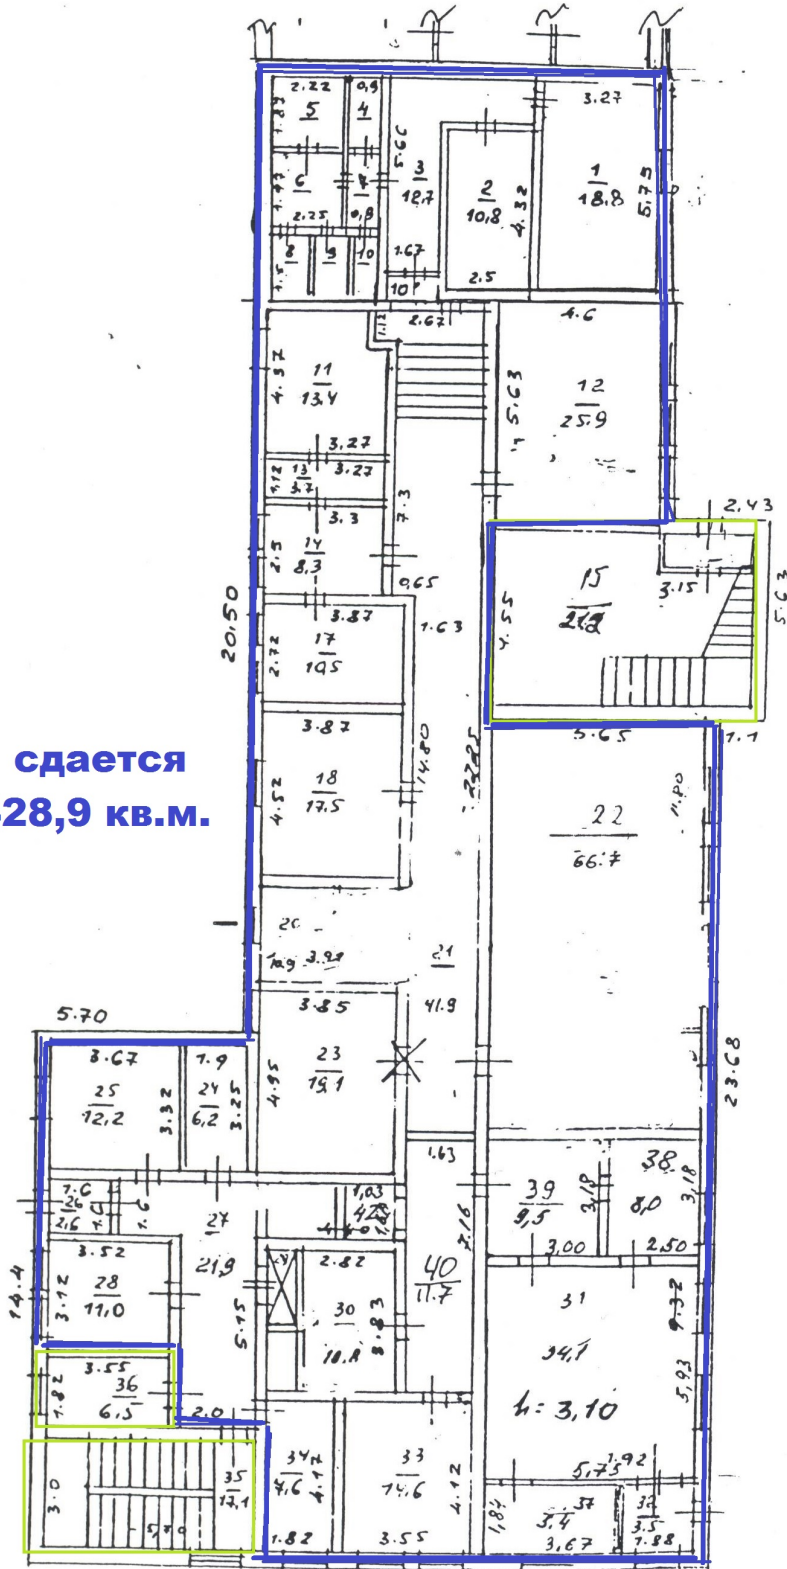

## Коммерческое предложение

**Адрес: Ленинградская область, Всеволожский район,  
мкр 1-й, д 1**

Общая площадь: 428.90 кв. м<sup>2</sup> (на плане выделено синим)

Этажность: 1

Витринные окна

Количество входов с фасада: 2

Количество входов со двора: 1

Высота потолков: 3,10 м

Мощность: по заявке кВт

Объект оснащен всеми необходимыми коммуникациями (-электро, -тепло, - водо снабжениями, канализация)

Наличие парковки

Назначение объекта: Свободного назначения

## **Фотографии объекта:**

План 7 этажа

**сдается  
428,9 кв.м.**

Н-к Б.А.  
 Контроль *Barry*  
 Техник *Медведь*  
 Масштаб 1/200  
 15 и 05 2006 г.