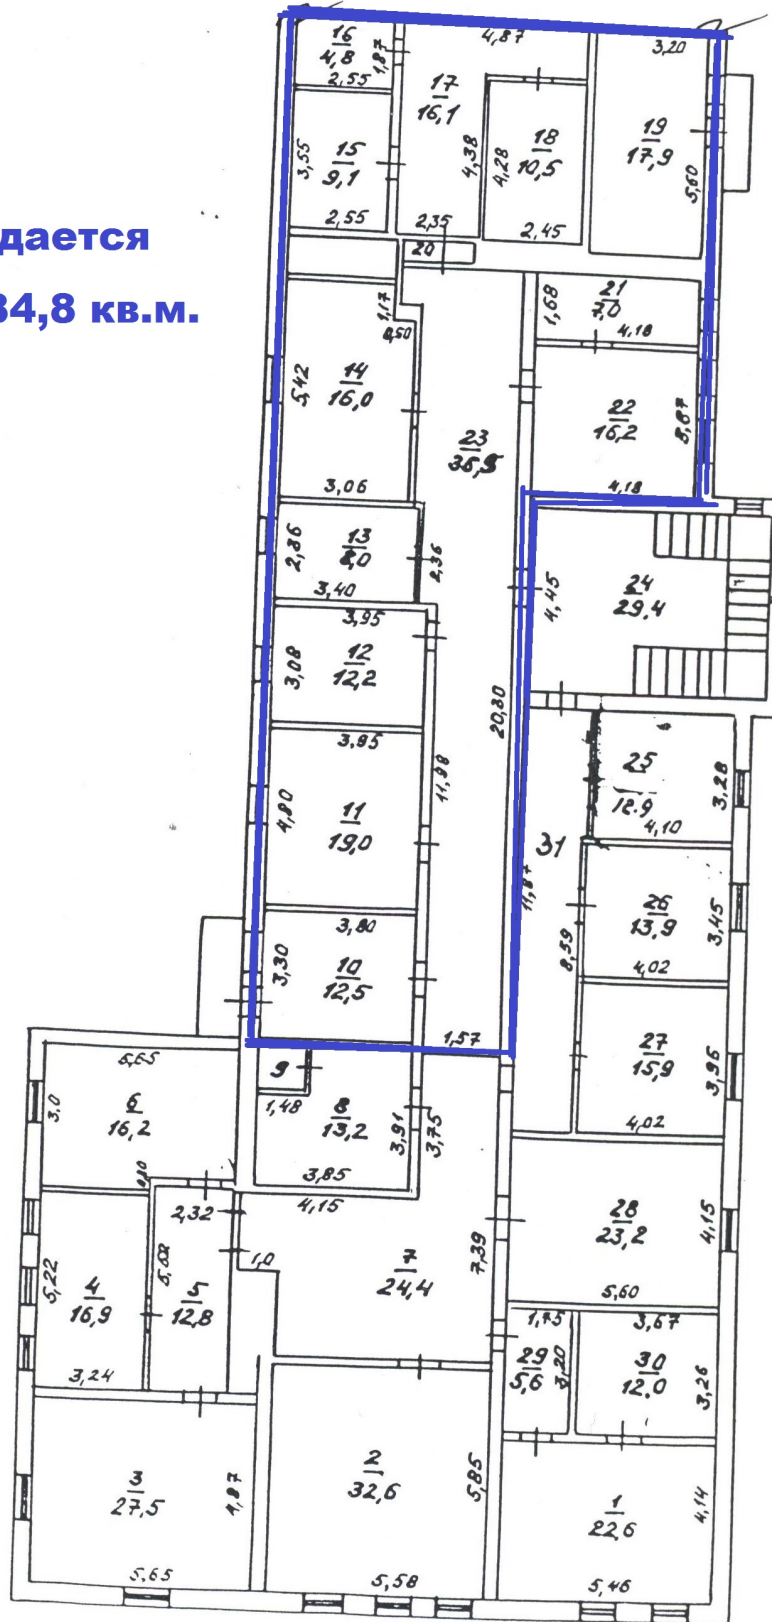

**Адрес: Ленинградская область, Всеволожский район,
мкр 1-й, д 1**

Общая площадь: 184.80 кв. м² (на плане выделено синим)

Этажность: 2

Витринные окна

Высота потолков: 3,10 м

Мощность: по заявке кВт

Объект оснащен всеми необходимыми коммуникациями (-электро, -тепло, - водо снабжениями, канализация)

За более подробной информацией обращаться в отдел коммерческой недвижимости АН «DM realty»: [\(812\) 91-555-01](tel:8129155501)

Фотографии объекта:

План 11 этажа

сдается
184,8 кв.м.

И-к БТИ
Контролер
Техник *Милков*
Ивант. 1 11 200
15 4 05 2006 г.