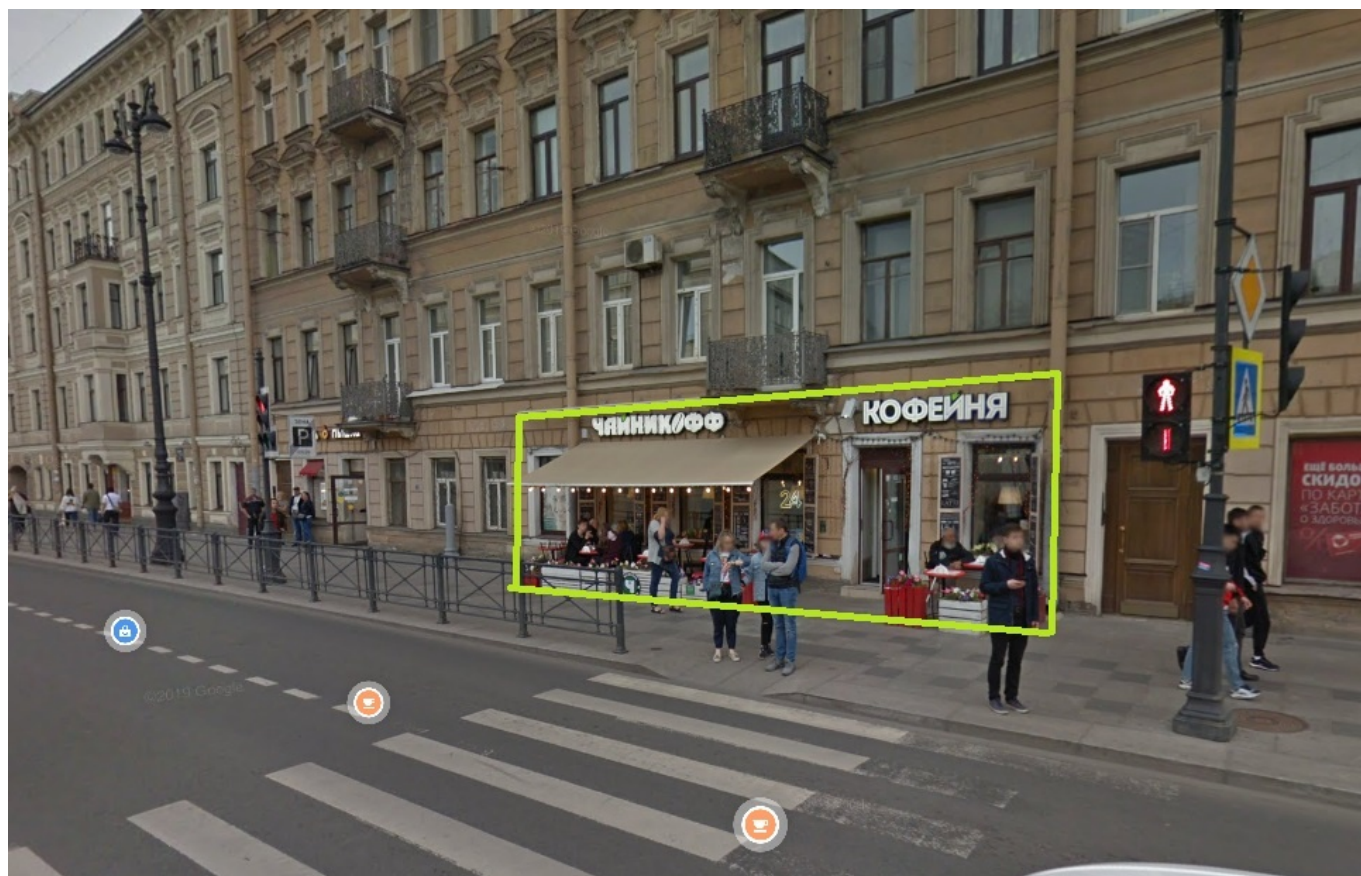

План подвала

План 1 этажа

АРЕНДНАЯ СТАВКА: 360 000 руб. в месяц + КУ, НДС не облагается

Комиссионное вознаграждение Агентства составляет одну месячную арендную плату.

За более подробной информацией обращаться в отдел коммерческой недвижимости АН «DM realty»: [812) 91-555-01](tel:8129155501)

Фотографии объекта: