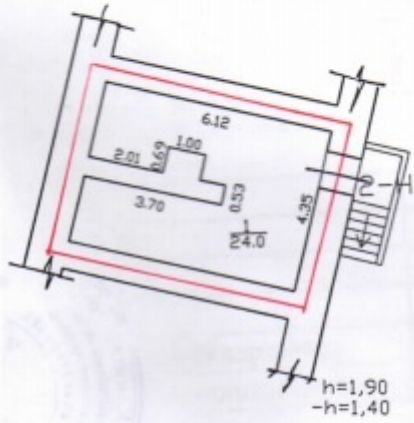

**Адрес: Санкт-Петербург, Центральный район,
Лиговский пр-кт, д 27/7**

Общая площадь: 138.90 кв. м²

Этажность: Подвал, 1

Витринные окна

Количество входов с фасада: 1

Количество входов со двора: 1

Высота потолков: 3,27/3,15 м

Фотографии объекта:

План подвала

План 1 этажа