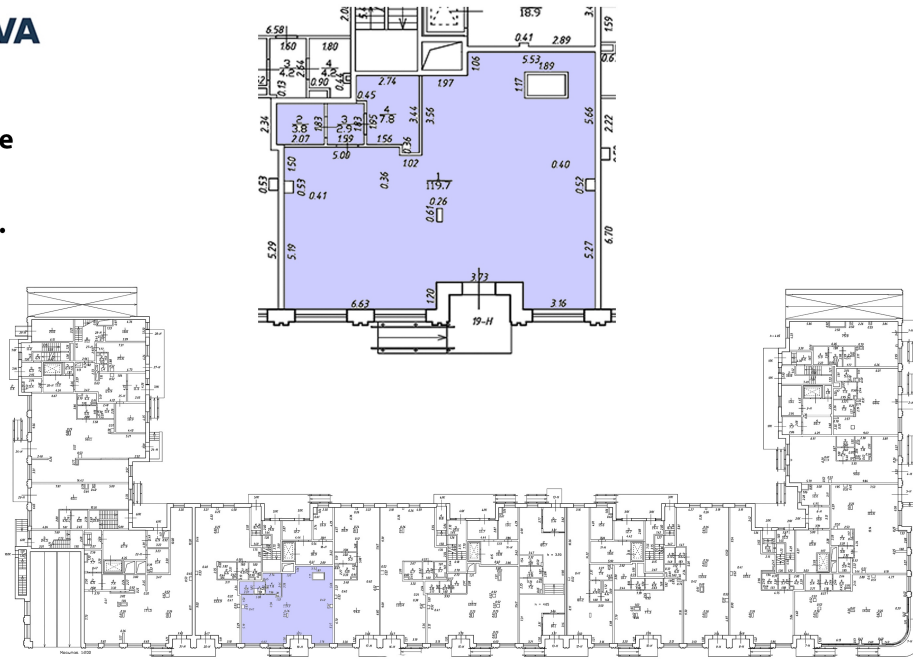

Помещение
19-Н
134,2 кв.м.

Средний проспект

24 линия В.О.