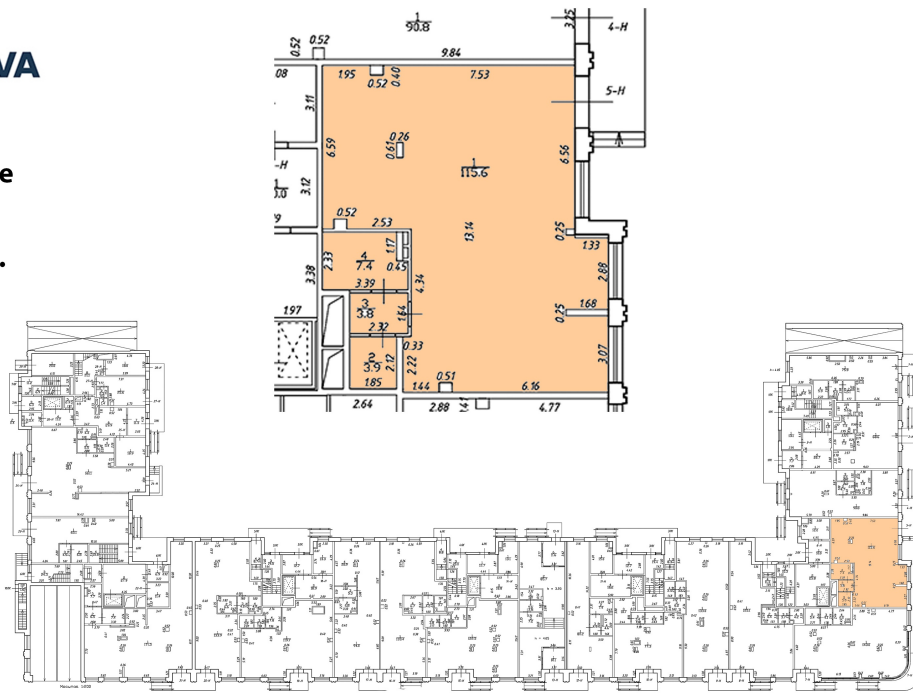

Помещение
5-Н
130,7 кв.м.

Средний проспект

24 линия В.О.