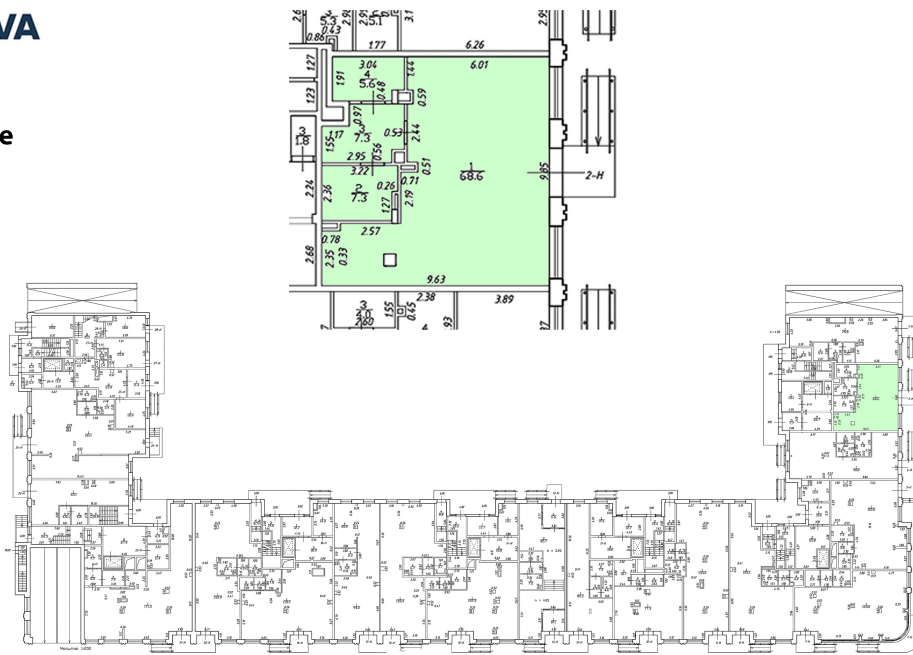

Помещение
2-Н
88,8 кв.м.

24 линия В.О.

Средний проспект