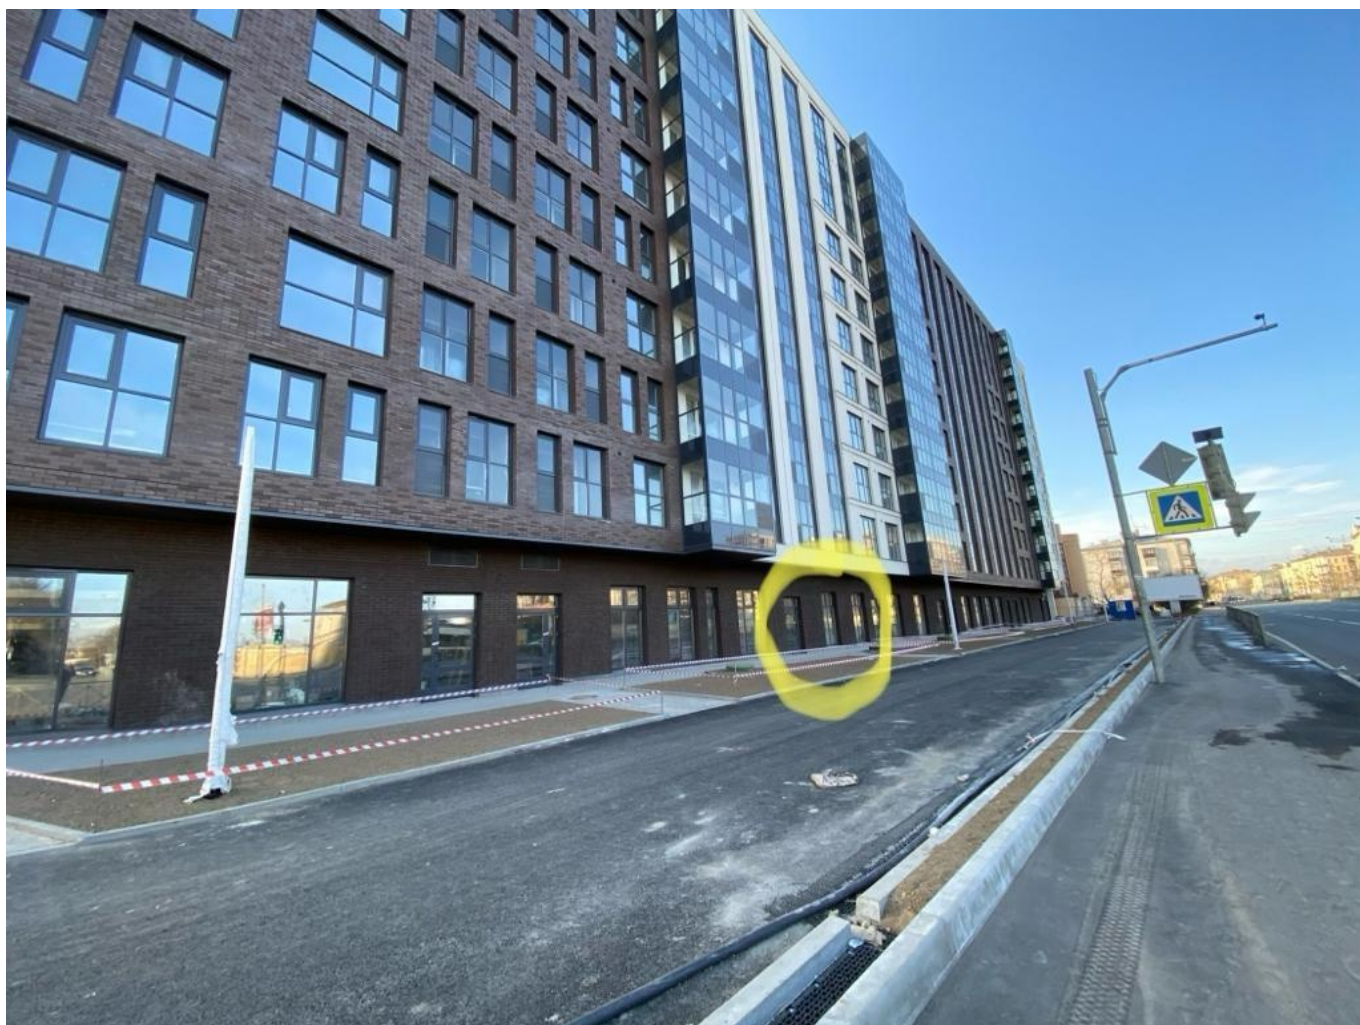

АРЕНДНАЯ СТАВКА: 200 000 руб. в месяц + КУ, НДС не облагается

Комиссионное вознаграждение Агентства составляет одну месячную арендную плату.

За более подробной информацией обращаться в отдел коммерческой недвижимости АН «DM realty»: [(812) 91-555-01](tel:8129155501)

Фотографии объекта: