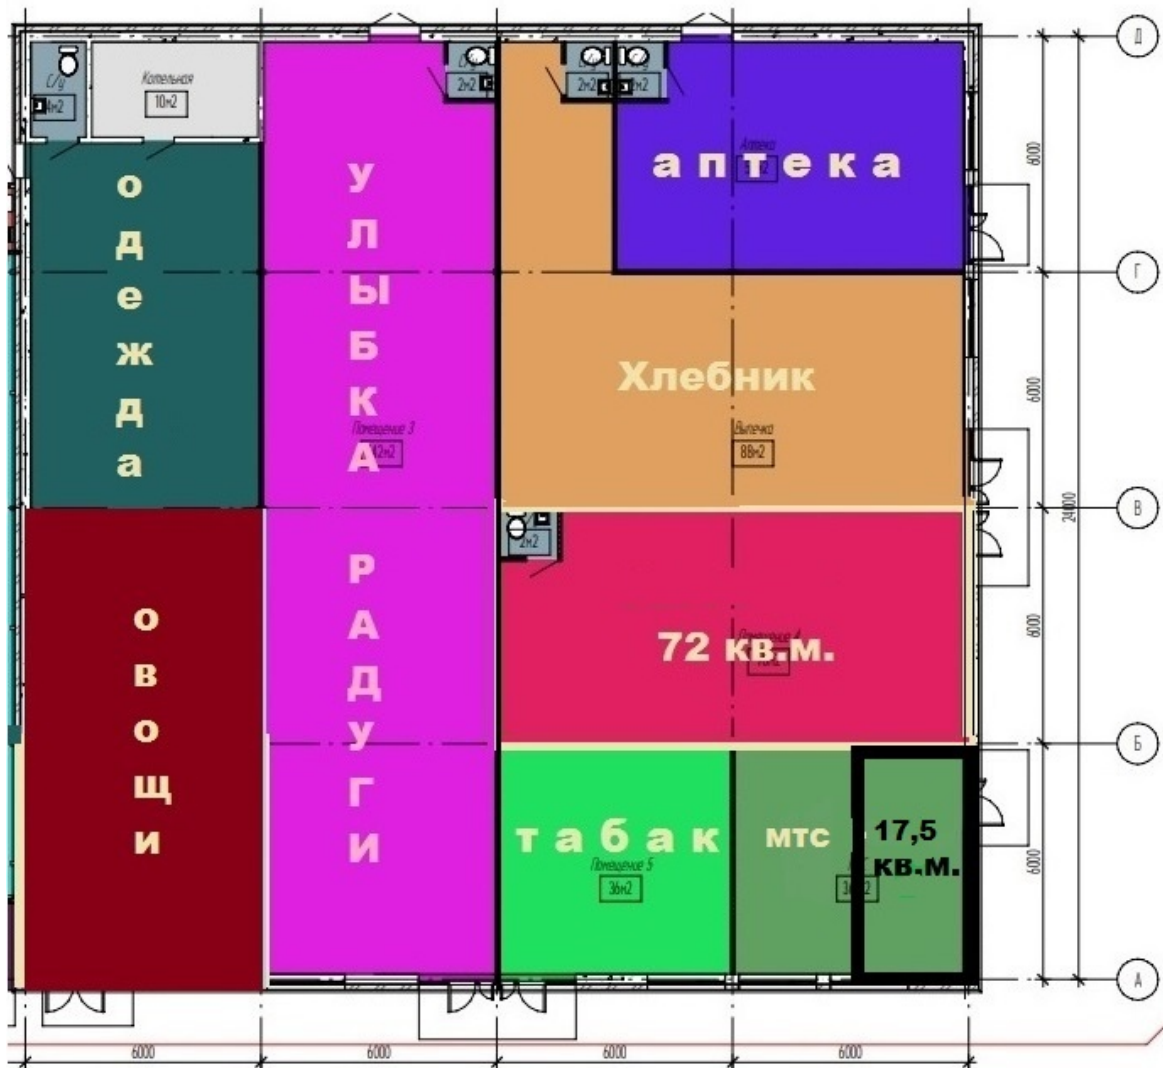

Д
о
р
о
г
а
к
ж/д
станции
"Токсово"

Котельная
10кв2

о
д
е
ж
д
а

у
л
ы
б
к
а

аптека

Хлебник

о
в
о
щ
и

р
а
д
у
г
и

72 кв.м.

табак

МТС

17,5 кв.м.