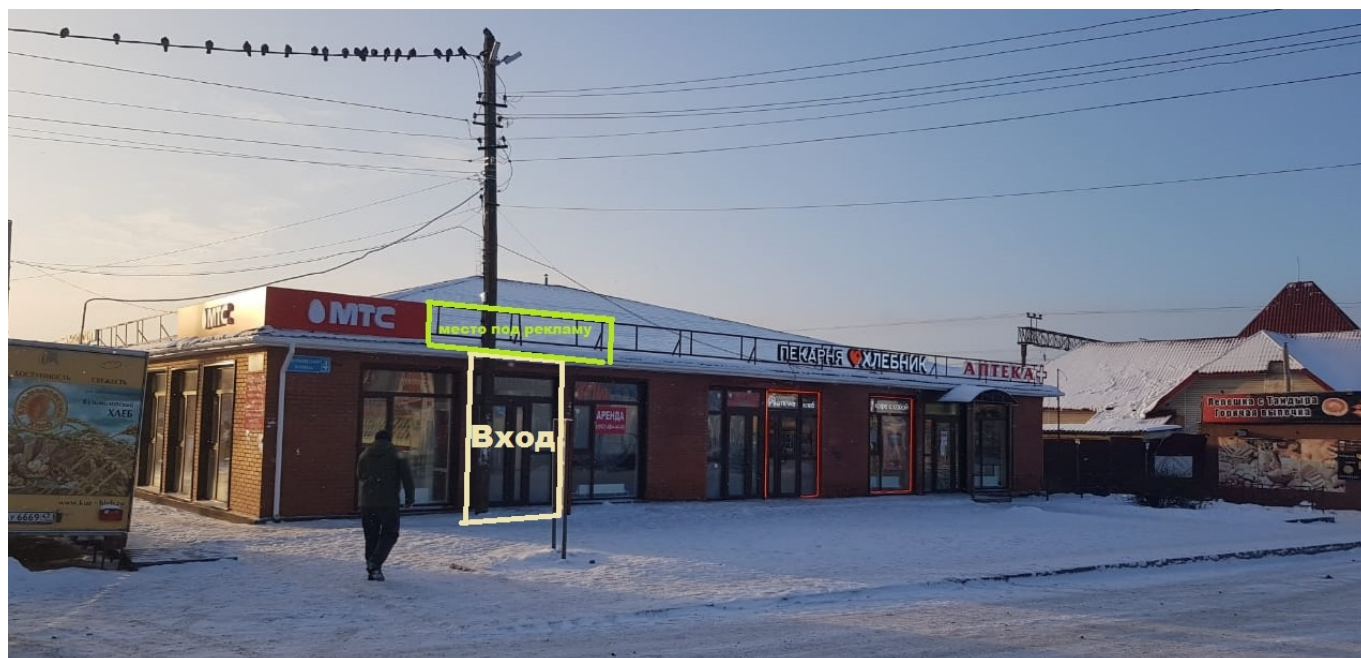

АРЕНДНАЯ СТАВКА: 70 000 руб. в месяц + КУ, НДС не облагается

За более подробной информацией обращаться в отдел коммерческой недвижимости АН «DM realty»: [(812) 91-555-01](tel:8129155501)

Фотографии объекта: