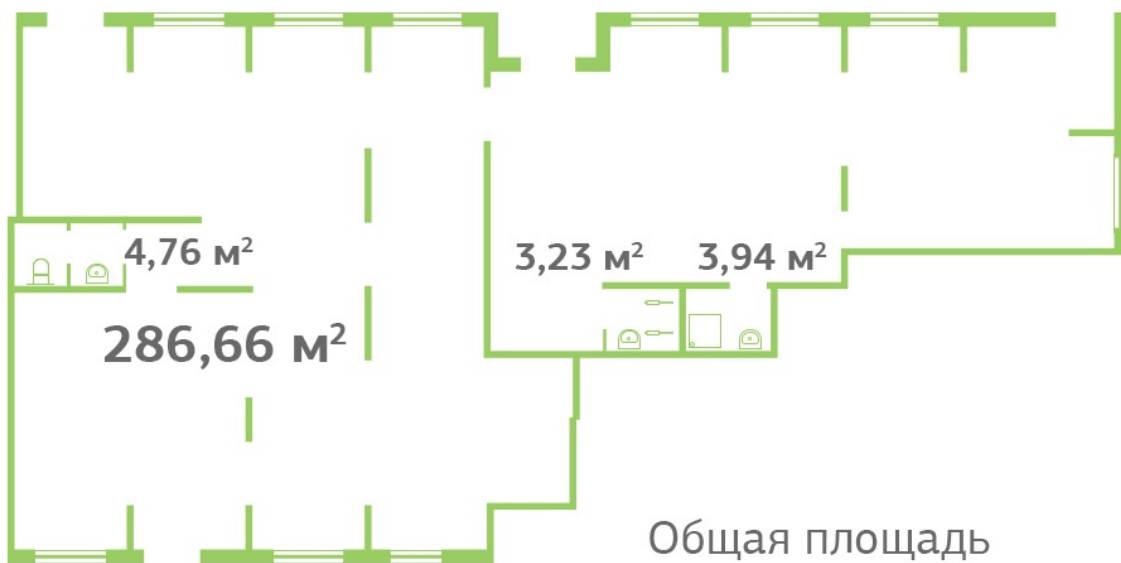

**Адрес: Кировск, Кировский район,
ул Новая, д 25**

Общая площадь: 290.41 кв. м²

Этажность: 1

Витринные окна

Количество входов с фасада: 2

Количество входов со двора: 1

Высота потолков: 3 м

Мощность: 15 кВт

ул. Новая

Кировский посад
ЖИЛОЙ КВАРТАЛ

Общая площадь
290,41 м²

9-Н

ул. Советская

ЛО, г. Кировск,
ул. Новая д. 25

Корпус 5.2

ул. Новая