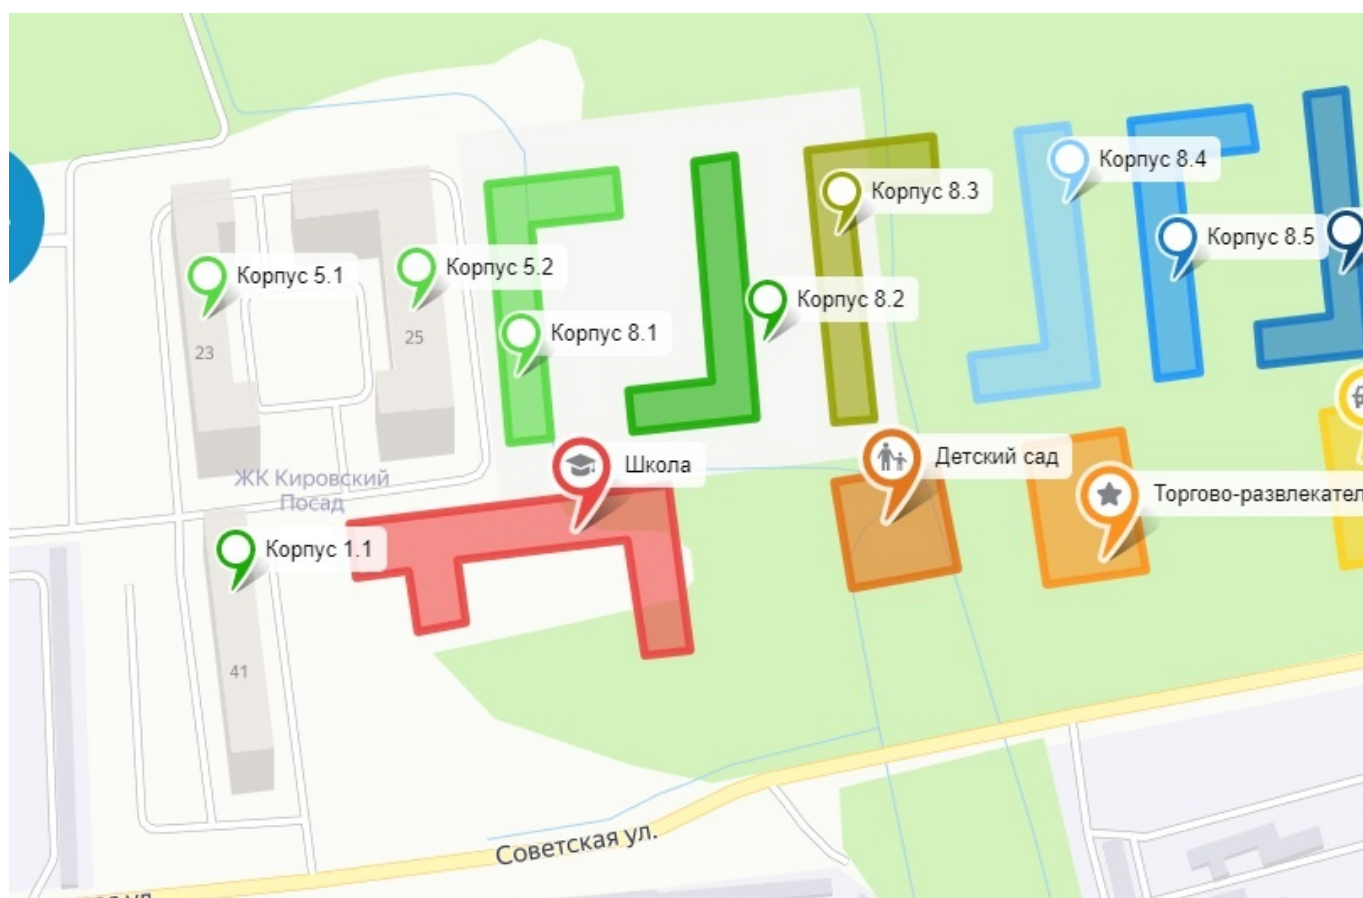

КП 5.2 - 3-Н 130,66 10 426 700

КП 5.2 - 9-Н 167,64 12 850 000

КП 5.2 - 7-Н 129,81 10 359 000

КП 5.2 - 11-Н 159,65 12 405 000.

КП 5.2 - 9-Н 290,41 19 820 500

Цена продажи составляет 19 820 500 руб., НДС не облагается

За более подробной информацией обращаться в отдел коммерческой недвижимости АН «DM realty»: [(812) 91-555-01](tel:8129155501)

Фотографии объекта: