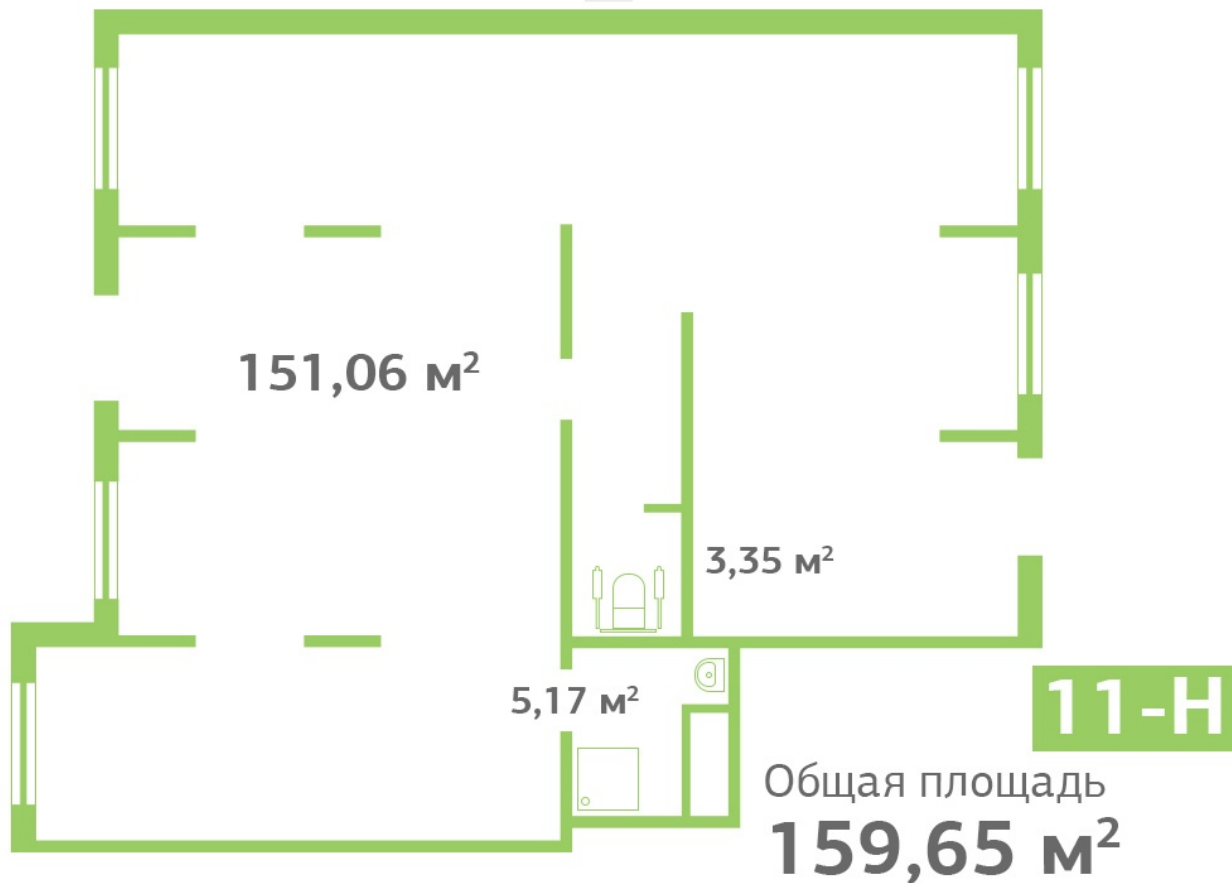

**Адрес: Кировск, Кировский район,
ул Новая, д 25**

Общая площадь: 290.41 кв. м²

Этажность: 1

Витринные окна

Количество входов с фасада: 2

Количество входов со двора: 1

Высота потолков: 3 м

Мощность: 15 кВт

167,64 м²

9-Н

ул. Советская

ЛО, г. Кировск,
ул. Новая д. 25

Корпус 5.2

ул. Новая

Кировский посад
ЖИЛОЙ КВАРТАЛ

151,06 м²

3,35 м²

5,17 м²

11-H

Общая площадь
159,65 м²

ул. Советская

ЛО, г. Кировск,
ул. Новая д. 25

Корпус 5.2

ул. Новая

Кировский посад
ЖИЛОЙ КВАРТАЛ

Общая площадь
129,81 м²

2,15 м²

4,03 м²

132,18 м²

7-Н