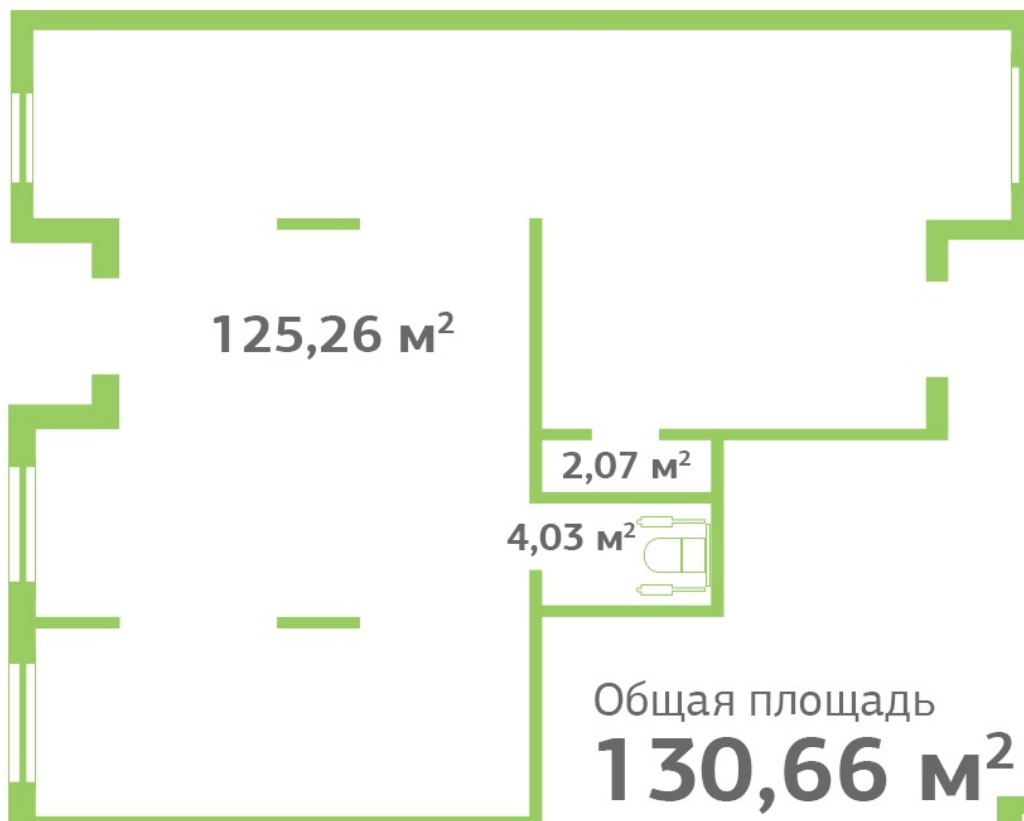

ул. Советская

ЛО, г. Кировск,
ул. Новая д. 25

Корпус 5.2

ул. Новая

Кировский посад
ЖИЛОЙ КВАРТАЛ

3-Н