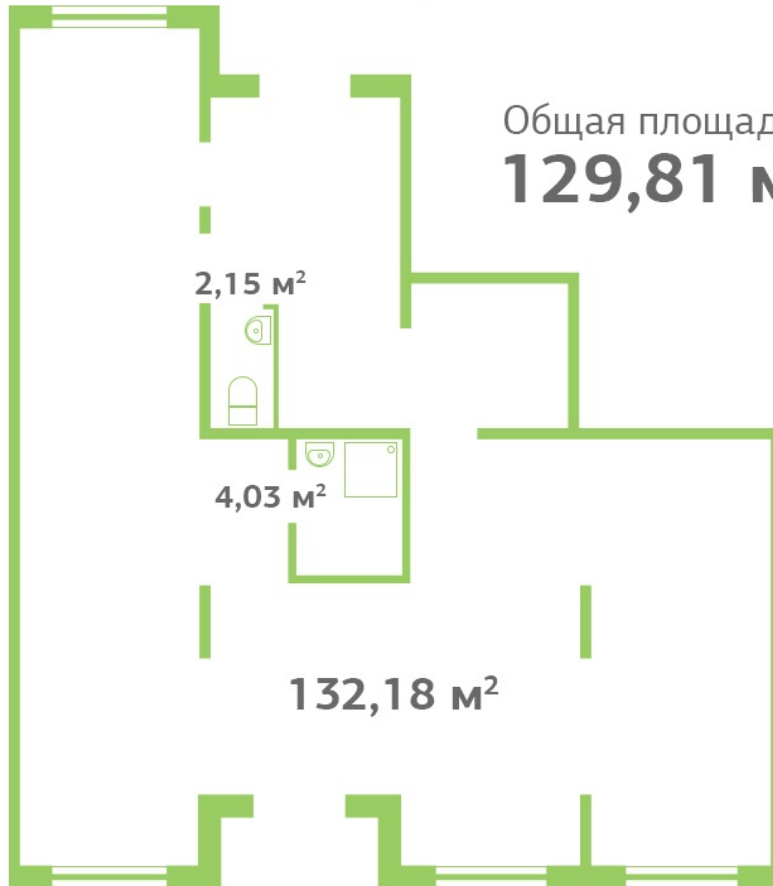

**Адрес: Кировск, Кировский район,
ул Новая, д 25**

Общая площадь: 290.41 кв. м²

Этажность: 1

Витринные окна

Количество входов с фасада: 2

Количество входов со двора: 1

Высота потолков: 3 м

Мощность: 15 кВт

167,64 м²

9-Н

ул. Советская

ЛО, г. Кировск,
ул. Новая д. 25

Корпус 5.2

ул. Новая

Кировский посад
ЖИЛОЙ КВАРТАЛ

151,06 м²

3,35 м²

5,17 м²

11-H

Общая площадь
159,65 м²

ул. Советская

ЛО, г. Кировск,
ул. Новая д. 25

Корпус 5.2

ул. Новая

Кировский посад
ЖИЛОЙ КВАРТАЛ

Общая площадь
129,81 м²

2,15 м²

4,03 м²

132,18 м²

7-Н