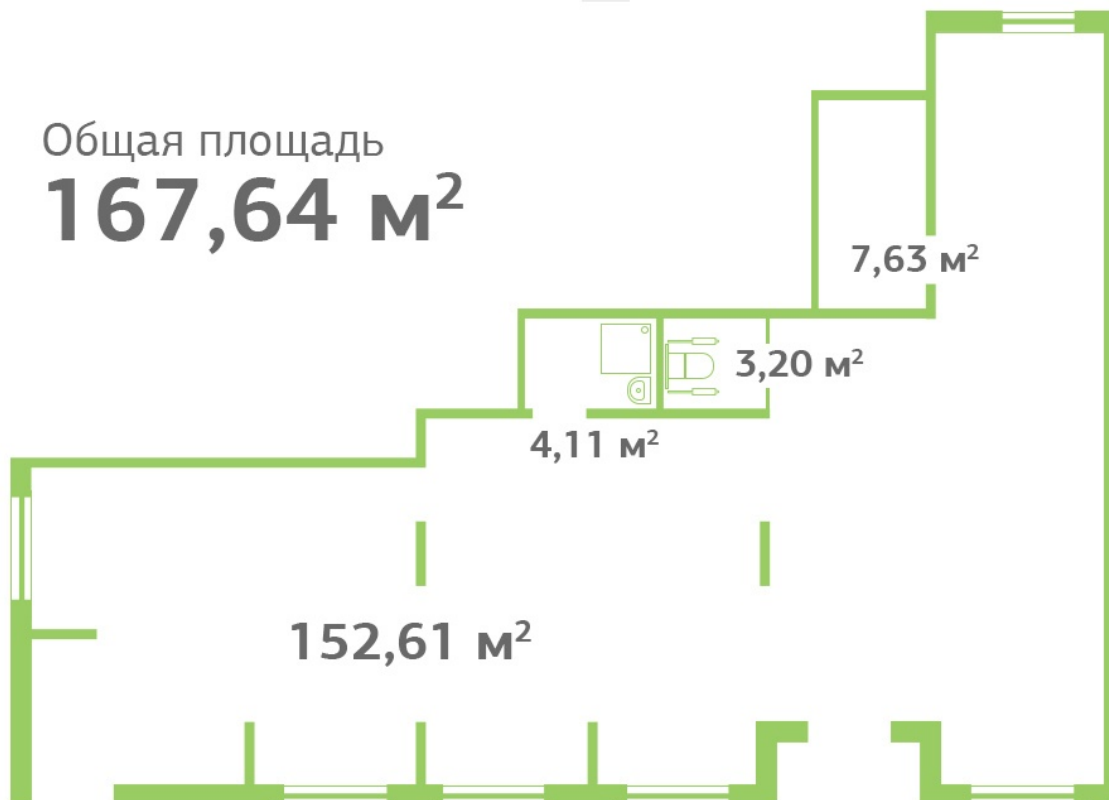

Кировский посад
ЖИЛОЙ КВАРТАЛ

3-Н

ул. Советская

ЛО, г. Кировск,
ул. Новая д. 25

Корпус 5.2

ул. Новая

Кировский посад
ЖИЛОЙ КВАРТАЛ

Общая площадь

167,64 м²

9-Н

ул. Советская

ЛО, г. Кировск,
ул. Новая д. 25

Корпус 5.2

ул. Новая

Кировский посад
ЖИЛОЙ КВАРТАЛ

151,06 м²

3,35 м²

5,17 м²

11-H

Общая площадь
159,65 м²

ул. Советская

ЛО, г. Кировск,
ул. Новая д. 25

Корпус 5.2

ул. Новая