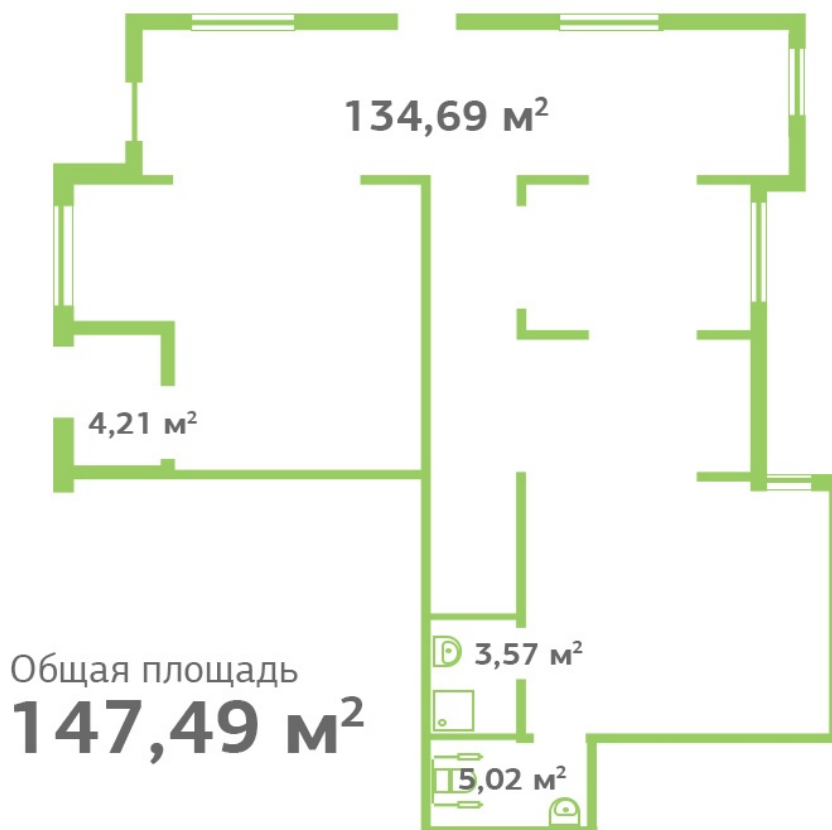

ул. Новая

ул. Советская

Кировский посад
ЖИЛОЙ КВАРТАЛ

ЛО, г. Кировск,
ул. Советская, д. 41

101