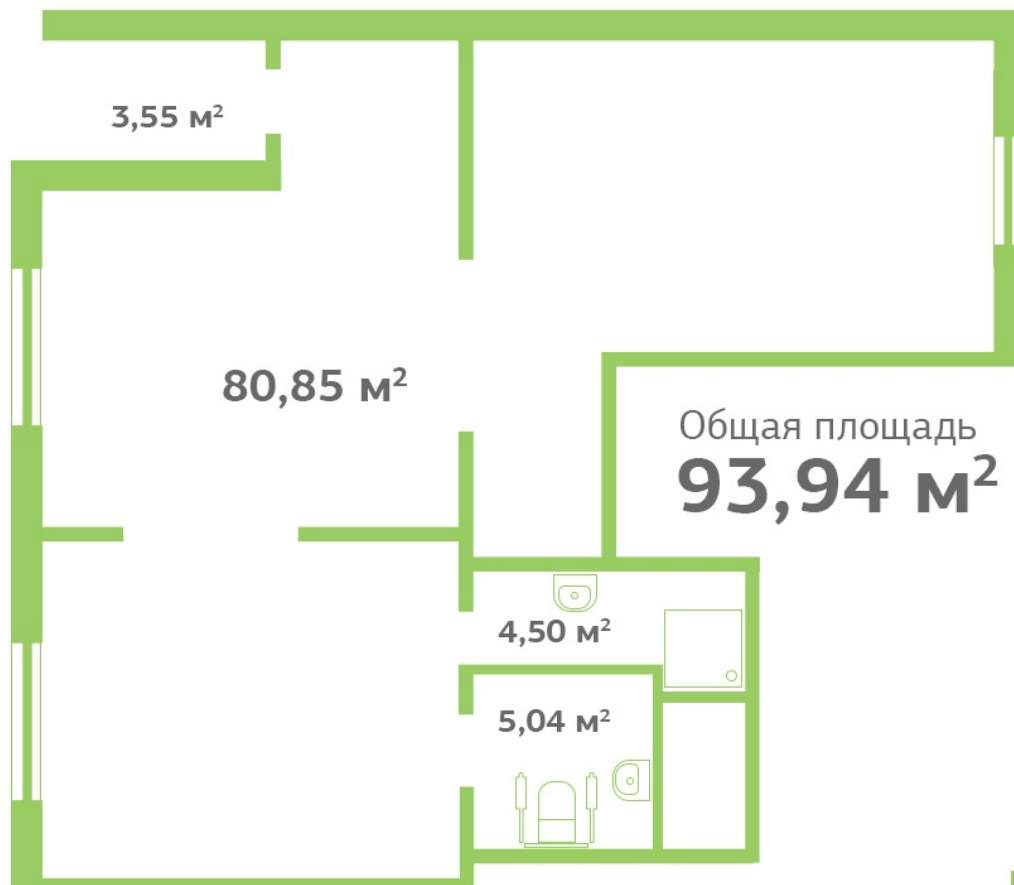

ул. Советская

Кировский посад
ЖИЛОЙ КВАРТАЛ

ЛО, г. Кировск,
ул. Советская, д. 41