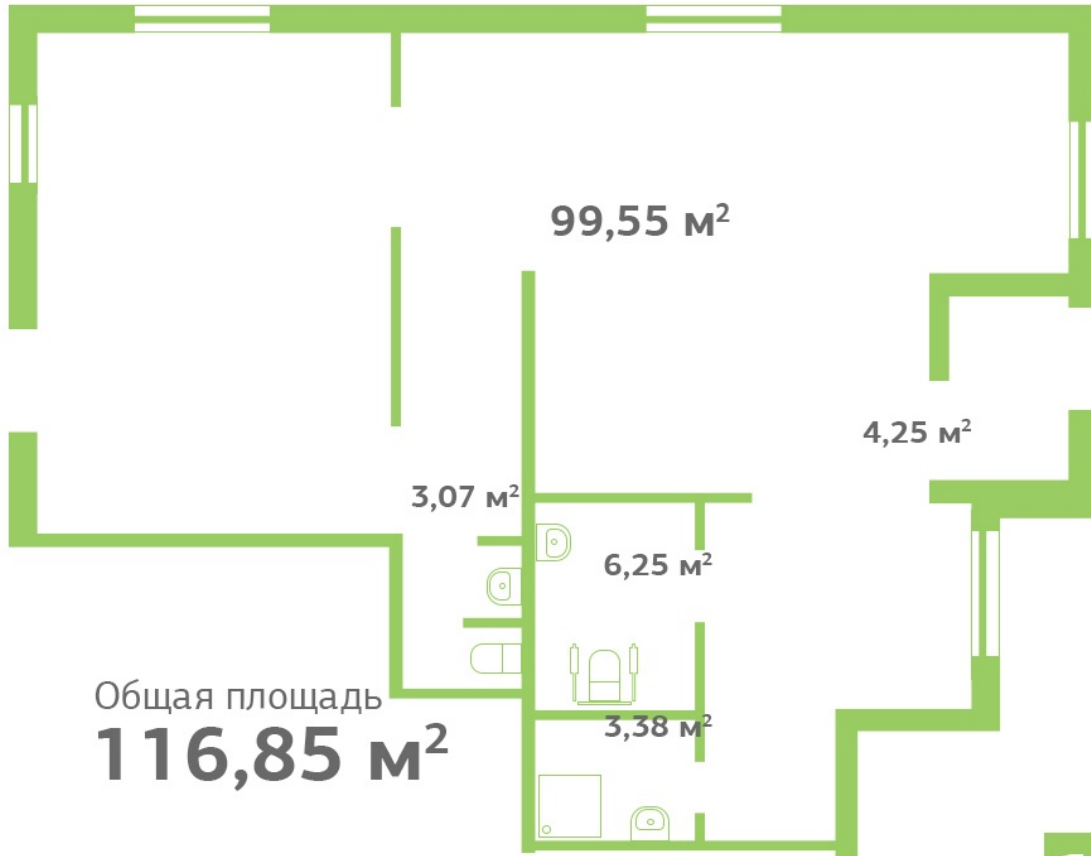

ул. Новая

Корпус 5.1

ул. Советская

Кировский посад
ЖИЛОЙ КВАРТАЛ

ЛО, г. Кировск,
ул. Советская, д. 41

105