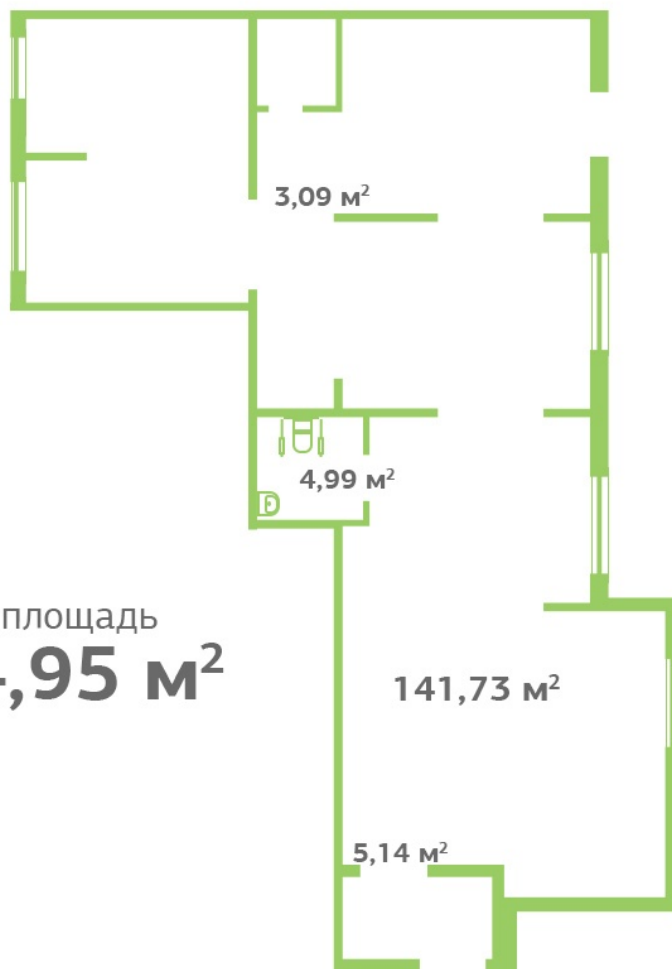

**Адрес: Кировск, Кировский район,
ул Советская, д 41**

Общая площадь: 147.49 кв. м²

Этажность: 1

Витринные окна

Количество входов с фасада: 1

Количество входов со двора: 1

Высота потолков: 3 м

Мощность: 10 кВт

ул. Советская

Кировский посад
ЖИЛОЙ КВАРТАЛ

Общая площадь
154,95 м²

102

ул. Новая

Корпус 5.1

ул. Советская

Кировский посад
ЖИЛОЙ КВАРТАЛ