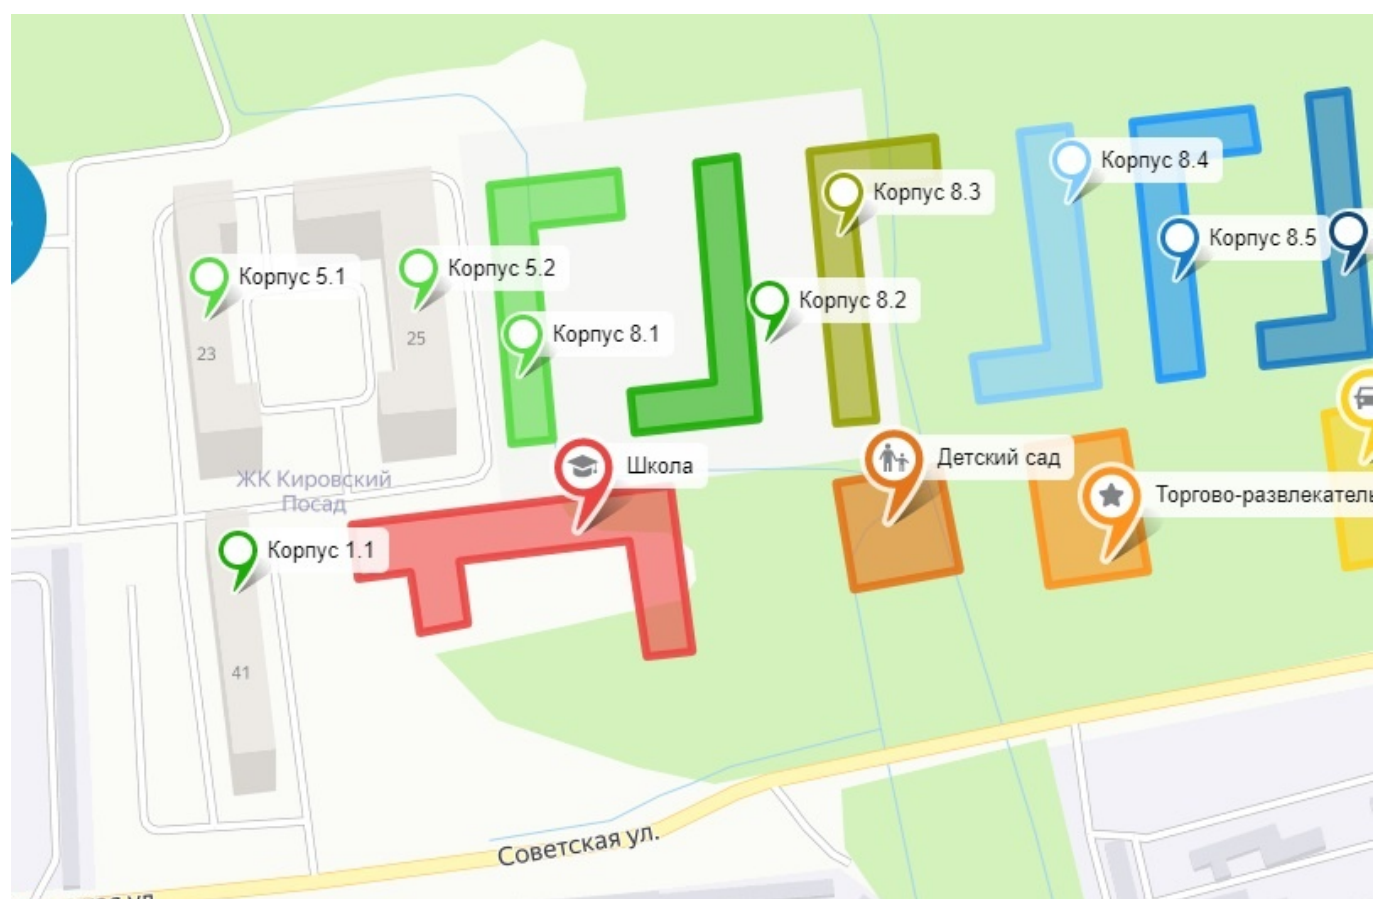

Фотографии объекта:

ул. Новая

ул. Советская

Кировский посад
ЖИЛОЙ КВАРТАЛ

ЛО, г. Кировск,
ул. Советская, д. 41

101

ул. Новая

ЛО, г. Кировск,
ул. Советская, д. 41