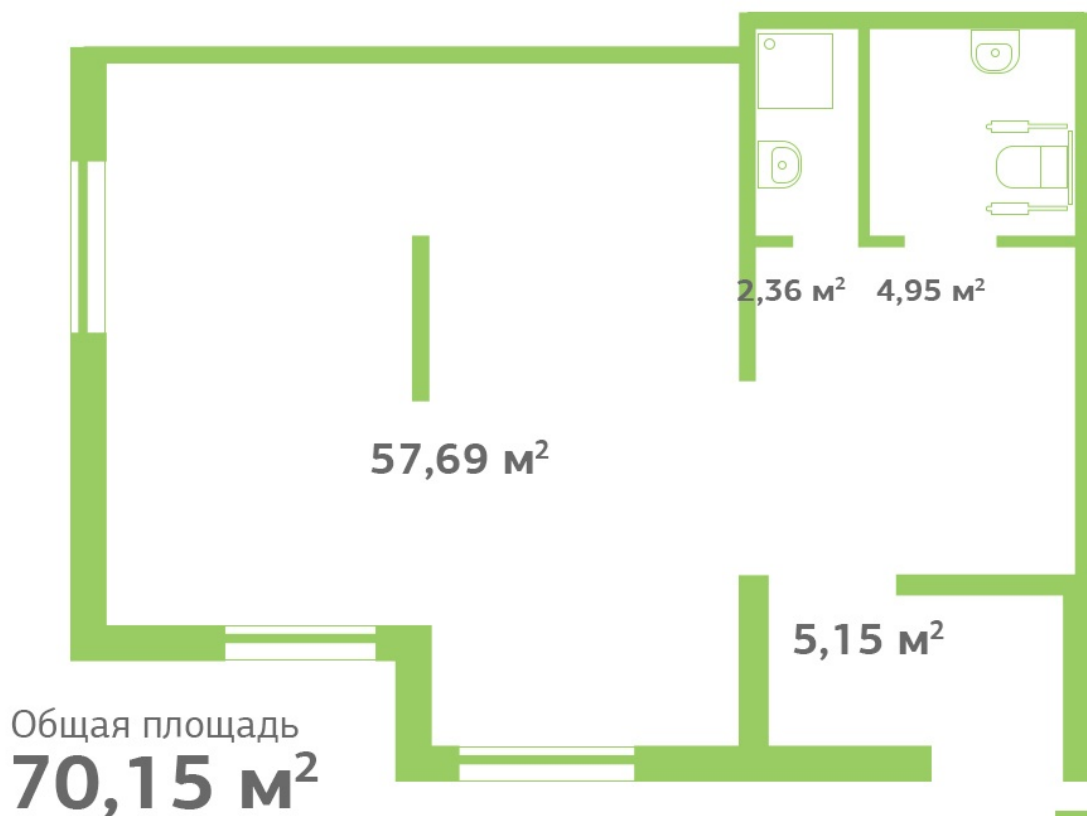

ул. Новая

ул. Советская

Кировский посад
ЖИЛОЙ КВАРТАЛ

ЛО, г. Кировск,
ул. Советская, д. 41

104