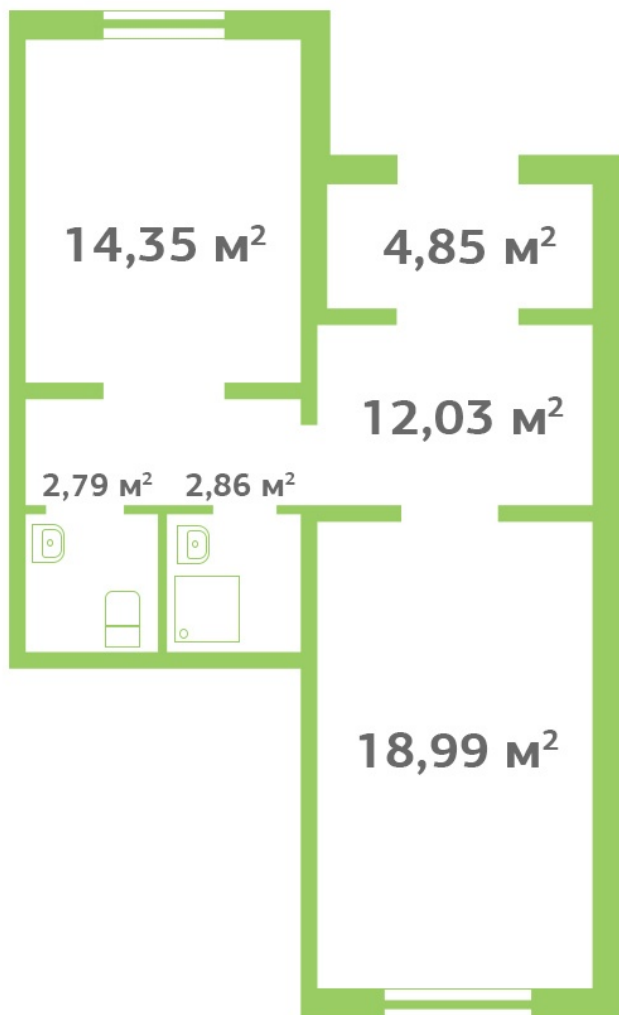

## Коммерческое предложение

**Адрес: Кировск, Кировский район,  
ул Советская, д 41**

Общая площадь: 64.40 кв. м<sup>2</sup>

Этажность: 1

Витринные окна

Количество входов с фасада: 1

Высота потолков: 3 м

Мощность: 10 кВт

Кировский посад  
ЖИЛОЙ КВАРТАЛ

Общая площадь  
**120,45 м<sup>2</sup>**

**H4**

ул. Советская

ЛО, г. Кировск,  
ул. Советская, д. 41

ул. Новая

Кировский посад  
ЖИЛОЙ КВАРТАЛ

Общая площадь  
**140,27 м<sup>2</sup>**

**Н6**

ул. Советская

ЛО, г. Кировск,  
ул. Советская, д. 41

ул. Новая

Кировский посад  
ЖИЛОЙ КВАРТАЛ

Общая площадь  
**64,31 м<sup>2</sup>**

**н16**

ул. Советская

ЛО, г. Кировск,  
ул. Советская, д. 41

ул. Новая

*Кировский посад*  
ЖИЛОЙ КВАРТАЛ

Общая площадь  
**55,87 м<sup>2</sup>**

**н5**