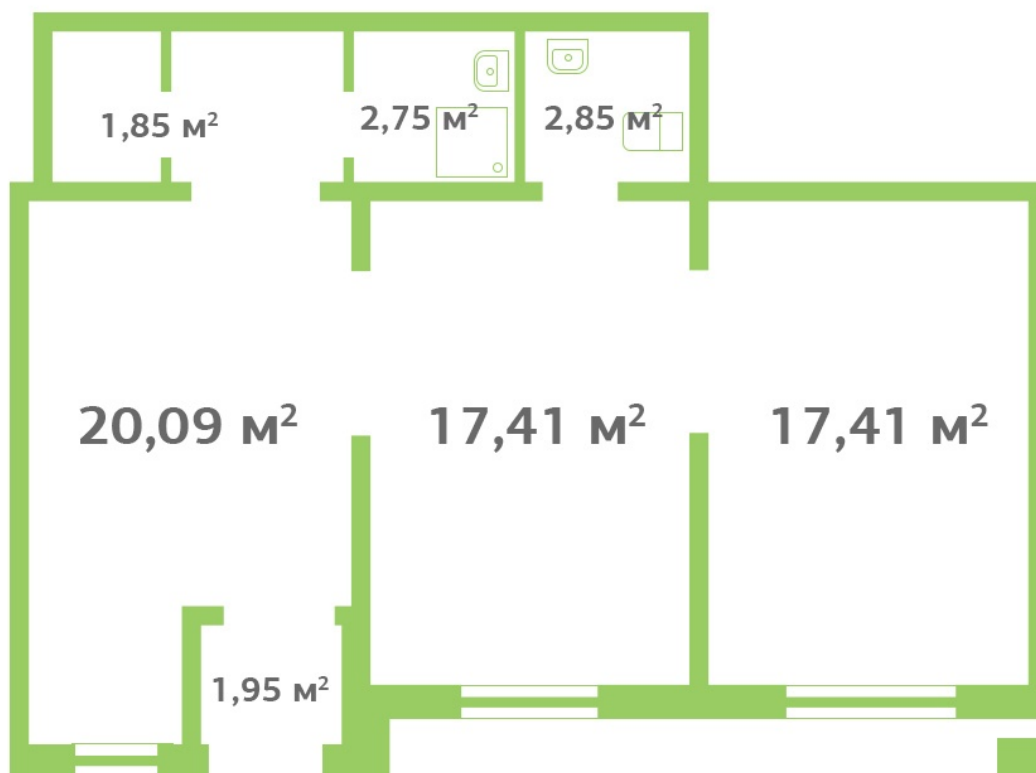

## Коммерческое предложение

**Адрес: Кировск, Кировский район,  
ул Советская, д 41**

Общая площадь: 64.40 кв. м<sup>2</sup>

Этажность: 1

Витринные окна

Количество входов с фасада: 1

Высота потолков: 3 м

Мощность: 10 кВт

**Н6**

ул. Советская

ЛО, г. Кировск,  
ул. Советская, д. 41

ул. Новая

Кировский посад  
ЖИЛОЙ КВАРТАЛ

Общая площадь  
**64,31 м<sup>2</sup>**

**н16**

ул. Советская

ЛО, г. Кировск,  
ул. Советская, д. 41

ул. Новая

*Кировский посад*  
ЖИЛОЙ КВАРТАЛ

Общая площадь  
**55,87 м<sup>2</sup>**

**н5**