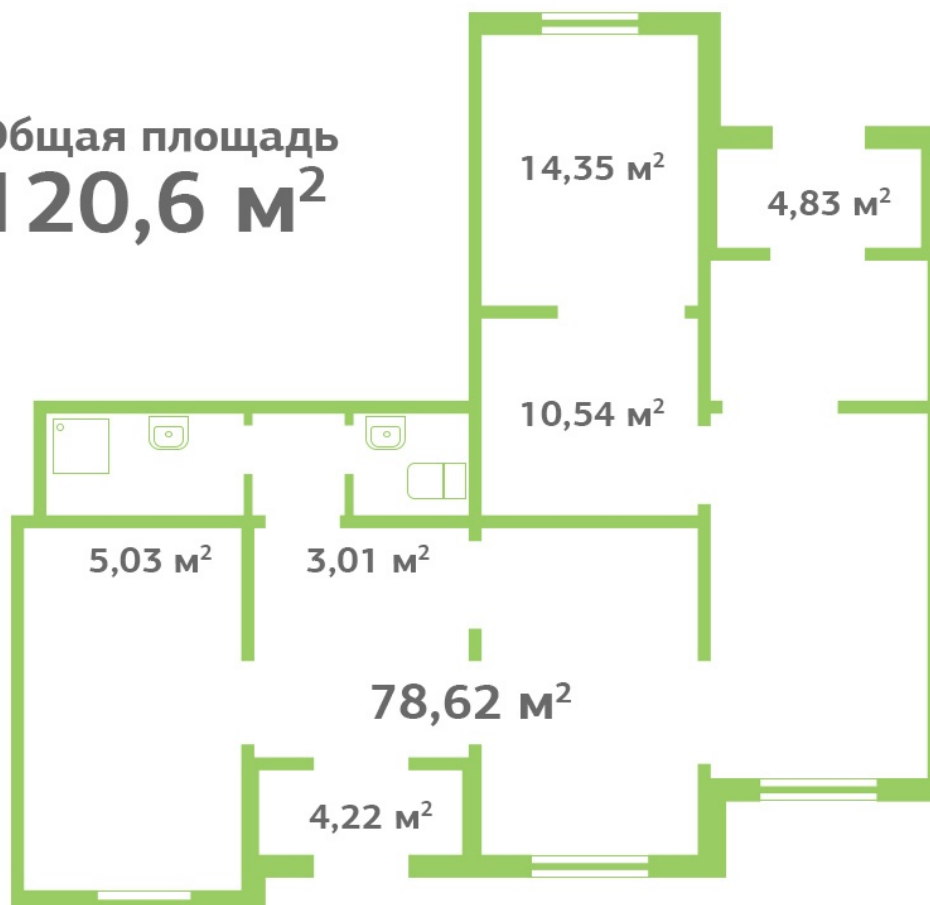

## Фотографии объекта:

ул. Советская

ЛО, г. Кировск,  
ул. Советская, д. 41

ул. Новая

Кировский посад  
ЖИЛОЙ КВАРТАЛ

Общая площадь  
**120,6 м<sup>2</sup>**

**Н2**

ул. Советская

ЛО, г. Кировск,  
ул. Советская, д. 41

ул. Новая

Кировский посад  
ЖИЛОЙ КВАРТАЛ

Общая площадь  
**142,14 м<sup>2</sup>**

**Н3**

ул. Советская

ЛО, г. Кировск,  
ул. Советская, д. 41

ул. Новая