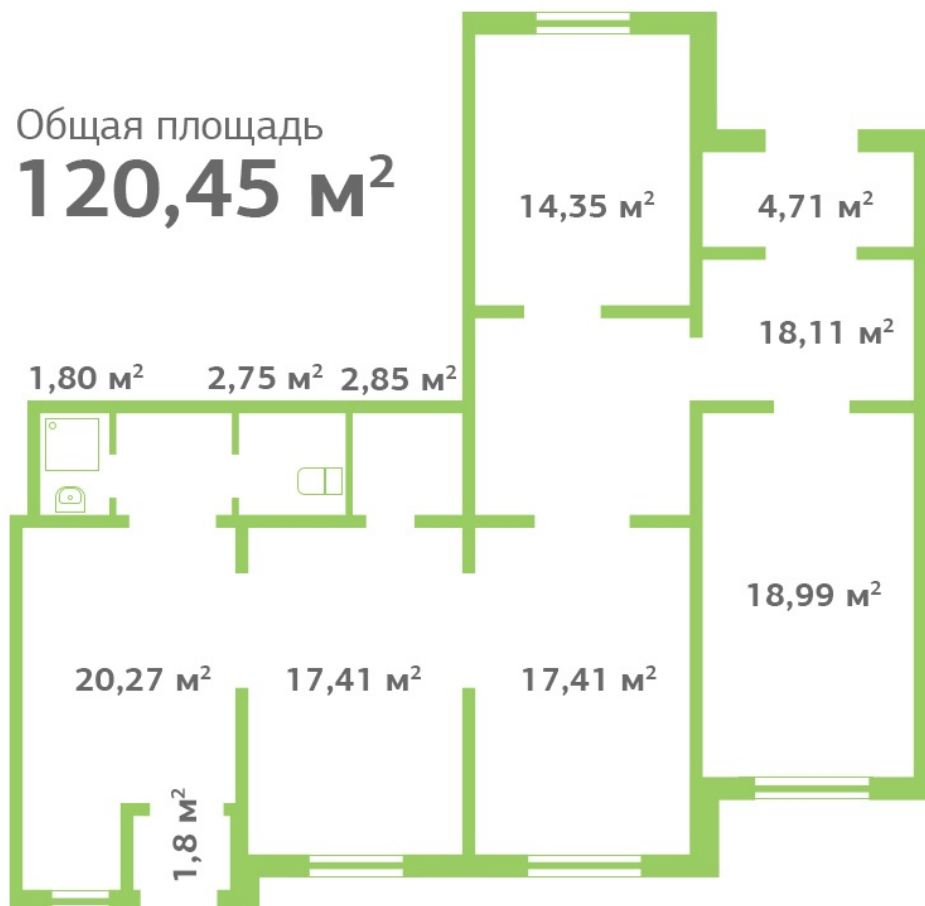

## Фотографии объекта:

ул. Советская

ЛО, г. Кировск,  
ул. Советская, д. 41

ул. Новая

Кировский посад  
ЖИЛОЙ КВАРТАЛ

Общая площадь  
**120,6 м<sup>2</sup>**

**Н2**

ул. Советская

ЛО, г. Кировск,  
ул. Советская, д. 41

ул. Новая

Кировский посад  
ЖИЛОЙ КВАРТАЛ

Общая площадь  
**142,14 м<sup>2</sup>**

**Н3**

ул. Советская

ЛО, г. Кировск,  
ул. Советская, д. 41

ул. Новая

Кировский посад  
ЖИЛОЙ КВАРТАЛ

Общая площадь  
**120,45 м<sup>2</sup>**

**H4**

ул. Советская

ЛО, г. Кировск,  
ул. Советская, д. 41

ул. Новая

Кировский посад  
ЖИЛОЙ КВАРТАЛ

Общая площадь  
**140,27 м<sup>2</sup>**