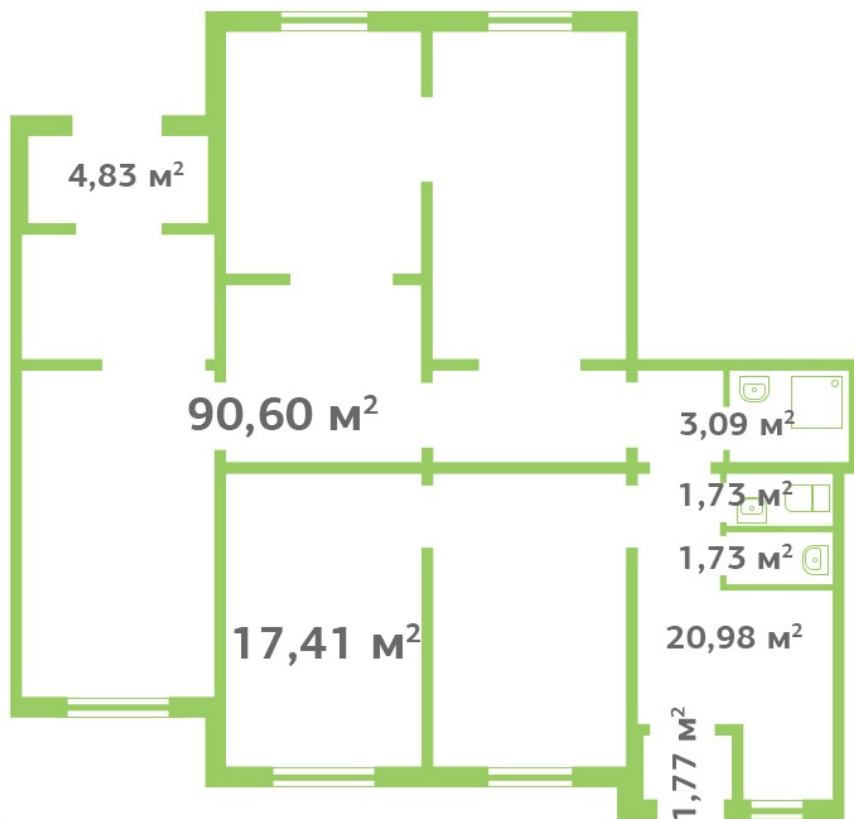

## Коммерческое предложение

**Адрес: Кировск, Кировский район,  
ул Советская, д 41**

Общая площадь: 64.40 кв. м<sup>2</sup>

Этажность: 1

Витринные окна

Количество входов с фасада: 1

Высота потолков: 3 м

Мощность: 10 кВт

## Фотографии объекта:

ул. Советская

ЛО, г. Кировск,  
ул. Советская, д. 41

ул. Новая

Кировский посад  
ЖИЛОЙ КВАРТАЛ

Общая площадь  
**120,6 м<sup>2</sup>**

**Н2**

ул. Советская

ЛО, г. Кировск,  
ул. Советская, д. 41

ул. Новая

Кировский посад  
ЖИЛОЙ КВАРТАЛ

Общая площадь  
**142,14 м<sup>2</sup>**

**Н3**

ул. Советская

ЛО, г. Кировск,  
ул. Советская, д. 41

ул. Новая