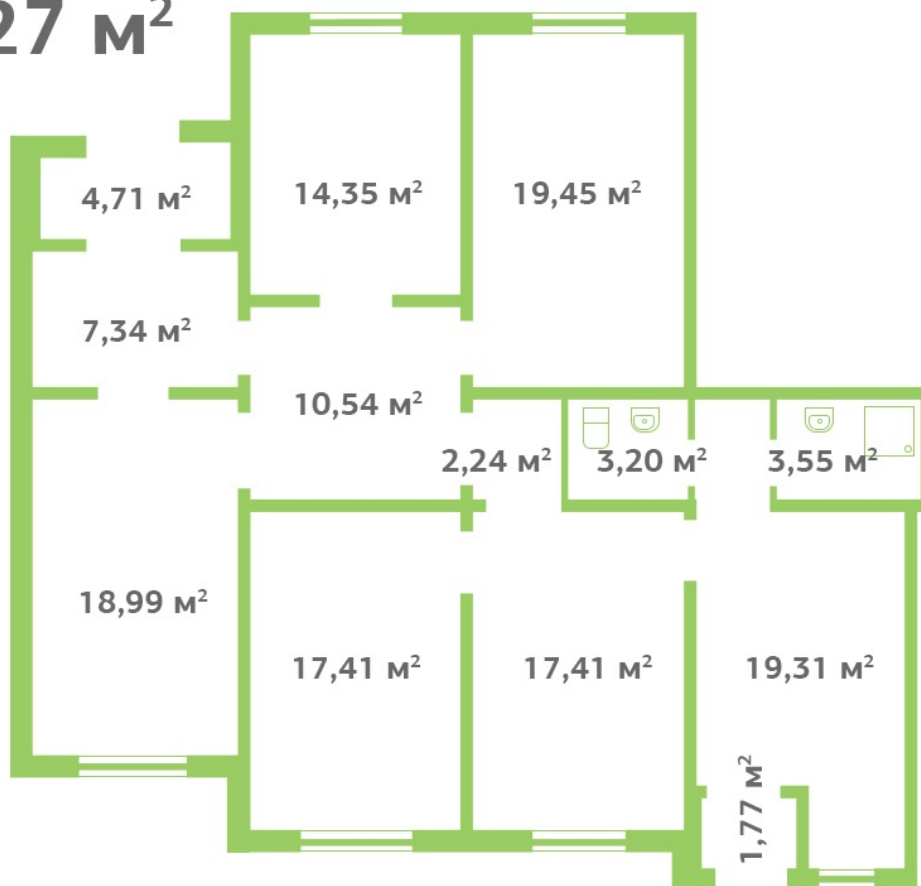

## Коммерческое предложение

**Адрес: Кировск, Кировский район,  
ул Советская, д 41**

Общая площадь: 64.40 кв. м<sup>2</sup>

Этажность: 1

Витринные окна

Количество входов с фасада: 1

Высота потолков: 3 м

Мощность: 10 кВт

Кировский посад  
ЖИЛОЙ КВАРТАЛ

Общая площадь  
**120,45 м<sup>2</sup>**

**H4**

ул. Советская

ЛО, г. Кировск,  
ул. Советская, д. 41

ул. Новая

Кировский посад  
ЖИЛОЙ КВАРТАЛ

Общая площадь  
**140,27 м<sup>2</sup>**

**Н6**

ул. Советская

ЛО, г. Кировск,  
ул. Советская, д. 41

ул. Новая

Кировский посад  
ЖИЛОЙ КВАРТАЛ

Общая площадь  
**64,31 м<sup>2</sup>**

**н16**

ул. Советская

ЛО, г. Кировск,  
ул. Советская, д. 41

ул. Новая

*Кировский посад*  
ЖИЛОЙ КВАРТАЛ

Общая площадь  
**55,87 м<sup>2</sup>**

**н5**