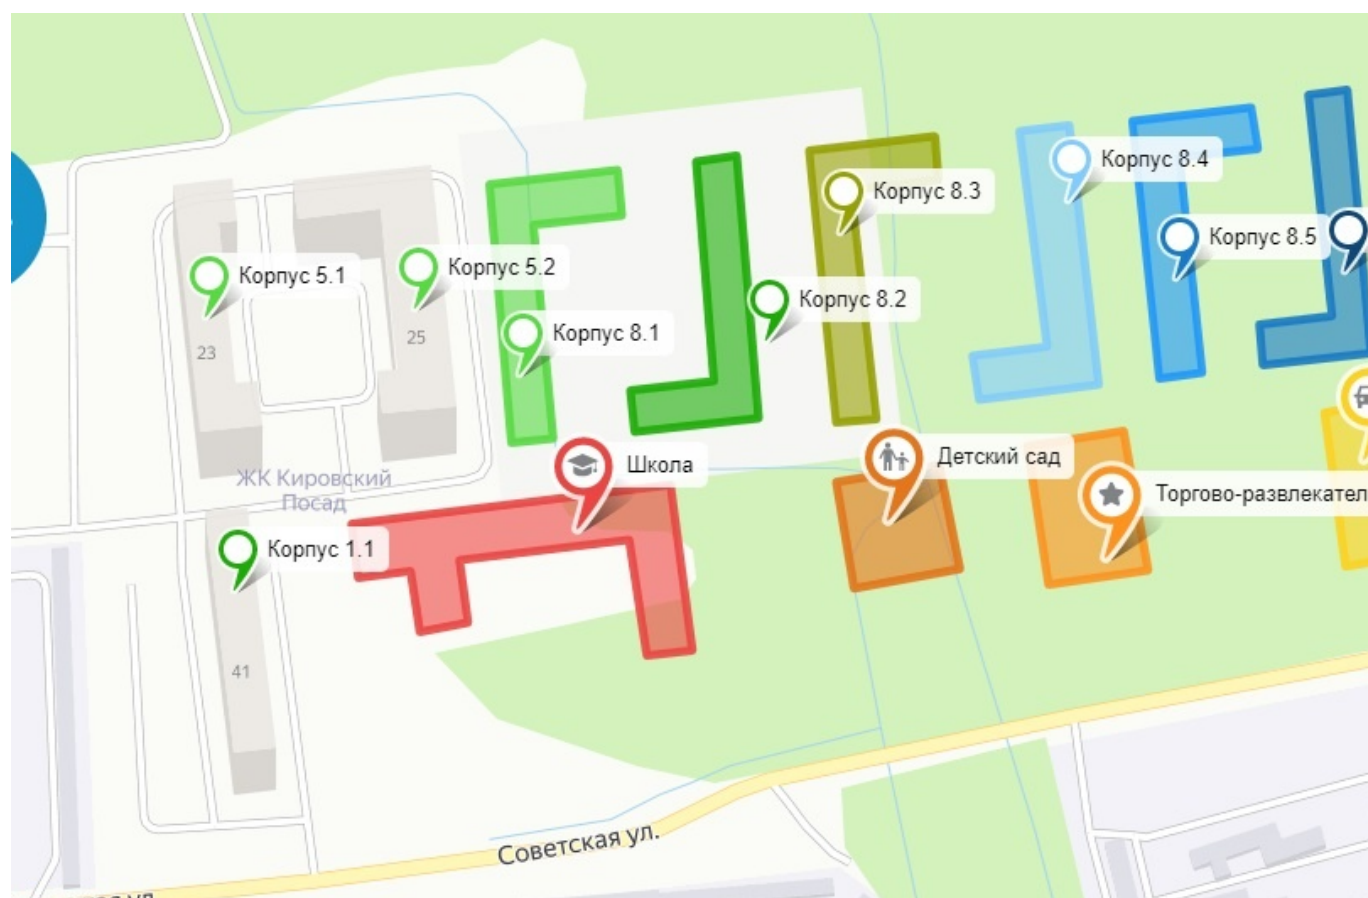

коммерция Н3 142,14 10 300 000

коммерция Н4 120,45 9 107 000

коммерция Н6 140,27 10 163 000

коммерция Н16 64,31 5 403 000

коммерция Н5 55,87 4 811 000

Цена продажи составляет 5 410 000 руб., НДС не облагается

За более подробной информацией обращаться в отдел коммерческой недвижимости АН «DM realty»: [(812) 91-555-01](tel:8129155501)

Фотографии объекта: