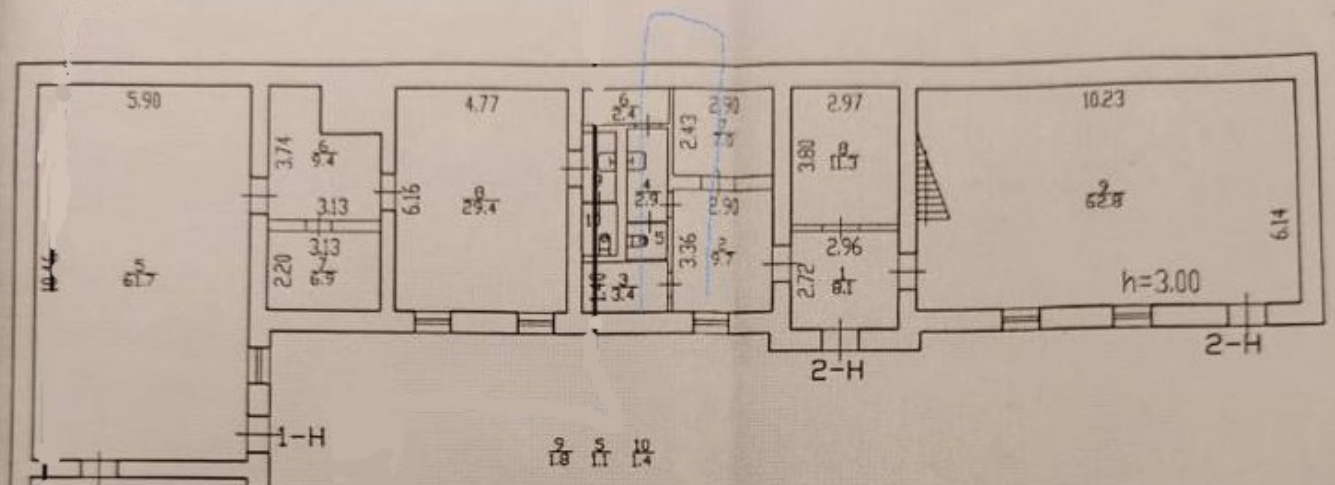

**Адрес: Санкт-Петербург, Калининский район,
Лесной пр-кт, д 1 литер б**

Общая площадь: 351.00 кв. м²

Этажность:

Витринные окна

Высота потолков: 3-8м м

Мощность: 200 кВт

Объект оснащен всеми необходимыми коммуникациями (-электро, -тепло, - водо снабжениями, канализация)

Фотографии объекта:

ПЛАН 1 ЭТАЖА

ПЛАН АНТРЕСОЛИ