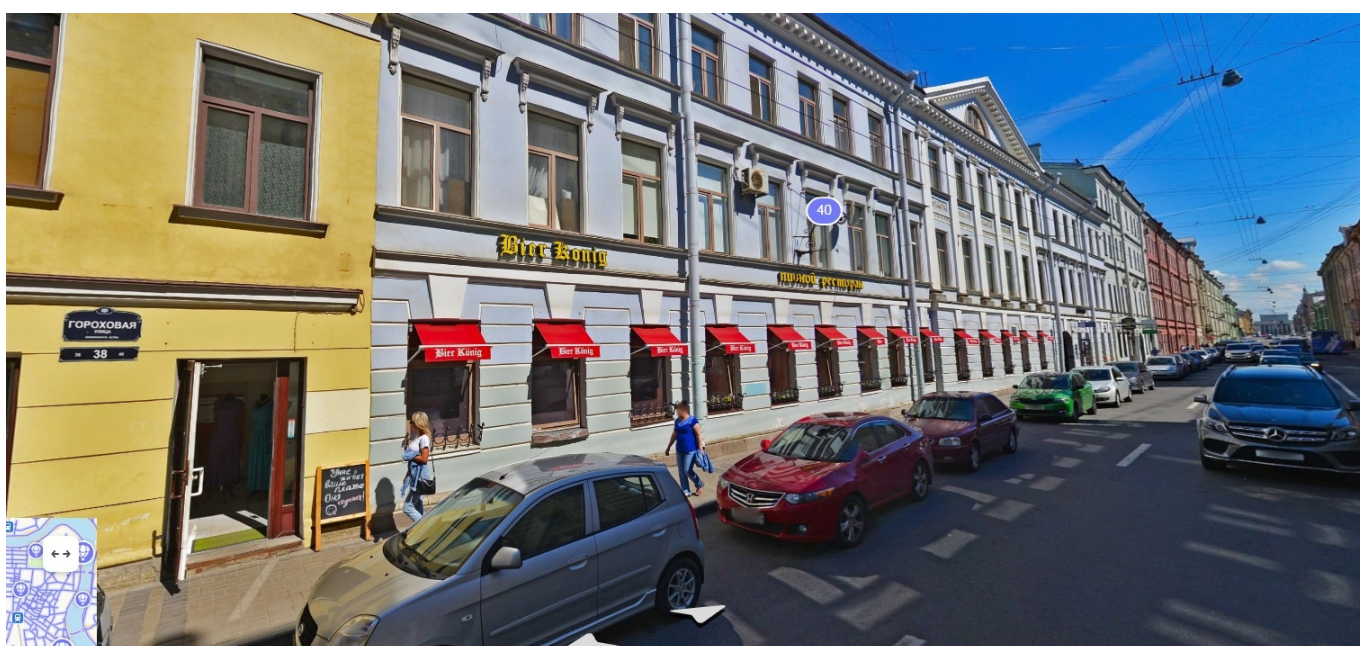

Арендная ставка 473 550р./месяц + КУ

Срок аренды – по 31 октября 2021г.

Цена продажи составляет 80 000 000 руб., НДС не облагается

За более подробной информацией обращаться в отдел коммерческой недвижимости АН «DM realty»: [(812) 91-555-01](tel:8129155501)

Фотографии объекта: