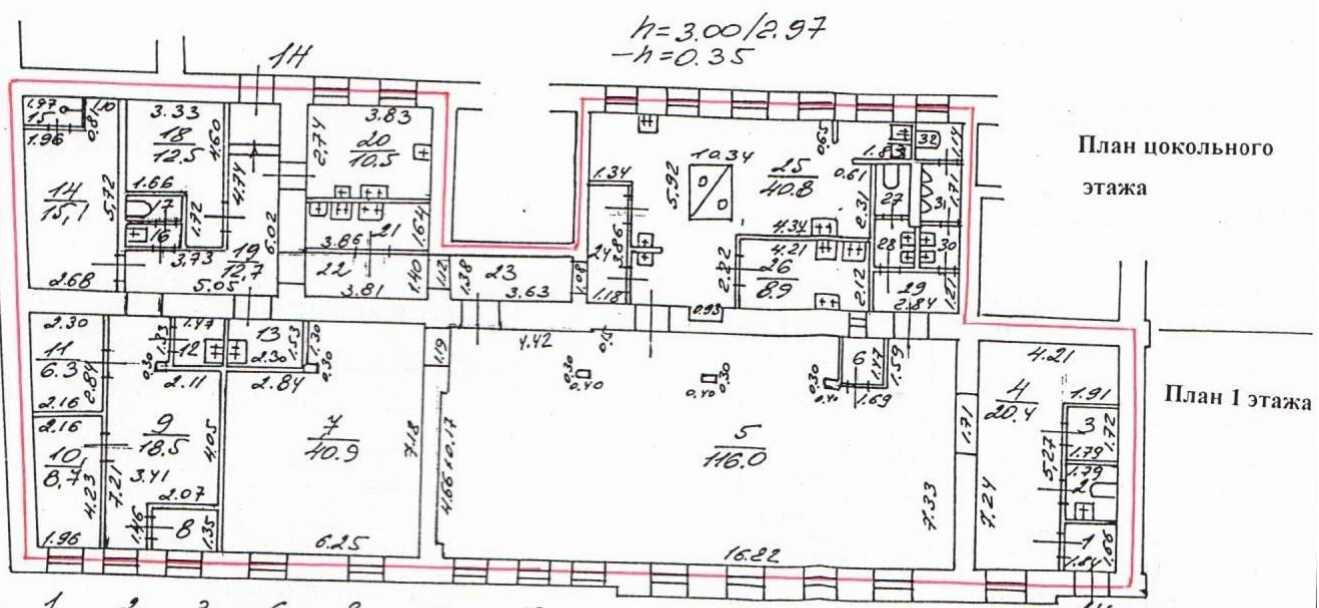

**Адрес: Санкт-Петербург, Центральный район,
ул Гороховая, д 40
Ст. м. «Сенная площадь»**

Общая площадь: 369.50 кв. м²

Этажность: Цоколь, 1

Витринные окна

Количество входов с фасада: 1

Количество входов со двора: 1

Высота потолков: 3/2,97/-0,35 м

Мощность: 52,8 кВт

Объект оснащен всеми необходимыми коммуникациями (-электро, -тепло, - водо снабжениями, канализация)

Наличие парковки

Назначение объекта: свободное

Арендатор пивной ресторан "Bier Konig"

Фотографии объекта:

| | | | | | | | | | | | |
|-----|-----|-----|-----|-----|-----|-----|-------------------|-----|-----|-----|----|
| 1 | 2 | 3 | 6 | 8 | 12 | 13 | | 27 | 28 | 29 | 14 |
| 3.1 | 2.9 | 3.1 | 2.3 | 2.6 | 2.2 | 3.5 | | 7.6 | 2.3 | 3.4 | |
| 15 | 16 | 17 | 21 | 22 | 23 | 24 | $h = 3.00 / 2.85$ | 30 | 31 | 32 | |
| 1.9 | 7.0 | 7.2 | 6.3 | 5.3 | 5.0 | 4.6 | | 2.0 | 2.7 | 7.9 | |