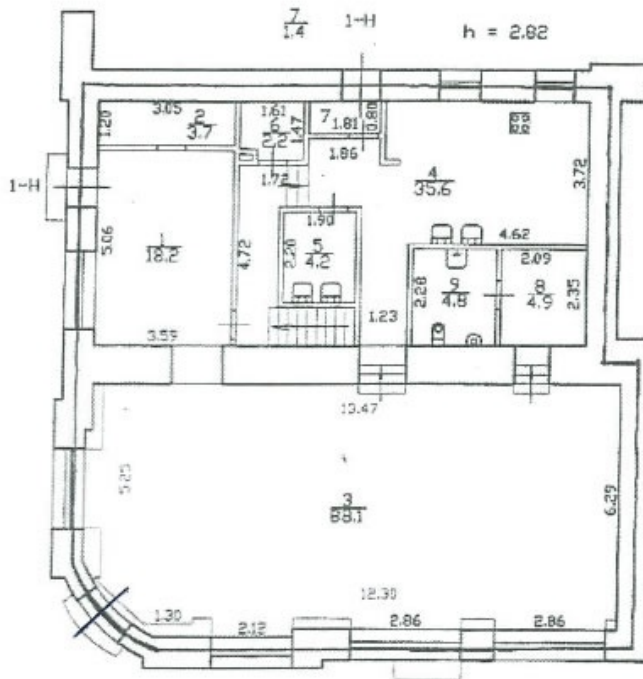

**Адрес: Санкт-Петербург, Петроградский район,
ул Большая Зеленина, д 31/1
Ст. м. «Чкаловская»**

Общая площадь: 200.00 кв. м²

Этажность: Подвал, 1

Витринные окна

Количество входов с фасада: 1

Количество входов со двора: 2

Фотографии объекта:

План 1 этажа

h = 3.47

План подвала

1-1

h = 1.77
-h = 1.00