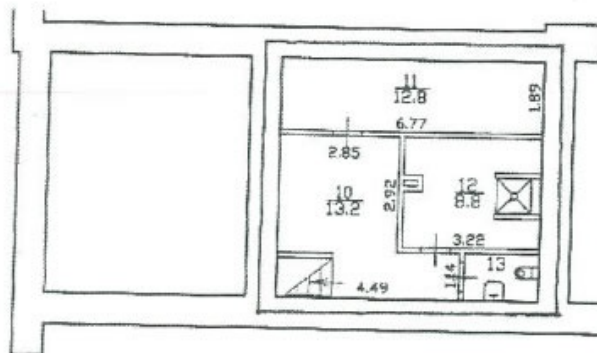

**Адрес: Санкт-Петербург, Петроградский район,
ул Большая Зеленина, д 31/1
Ст. м. «Чкаловская»**

Общая площадь: 200.00 кв. м²

Этажность: Подвал, 1

Витринные окна

Количество входов с фасада: 1

Количество входов со двора: 2

Фотографии объекта:

План 1 этажа

h = 3.47

План подвала

1-1

h = 1.77
-h = 1.00