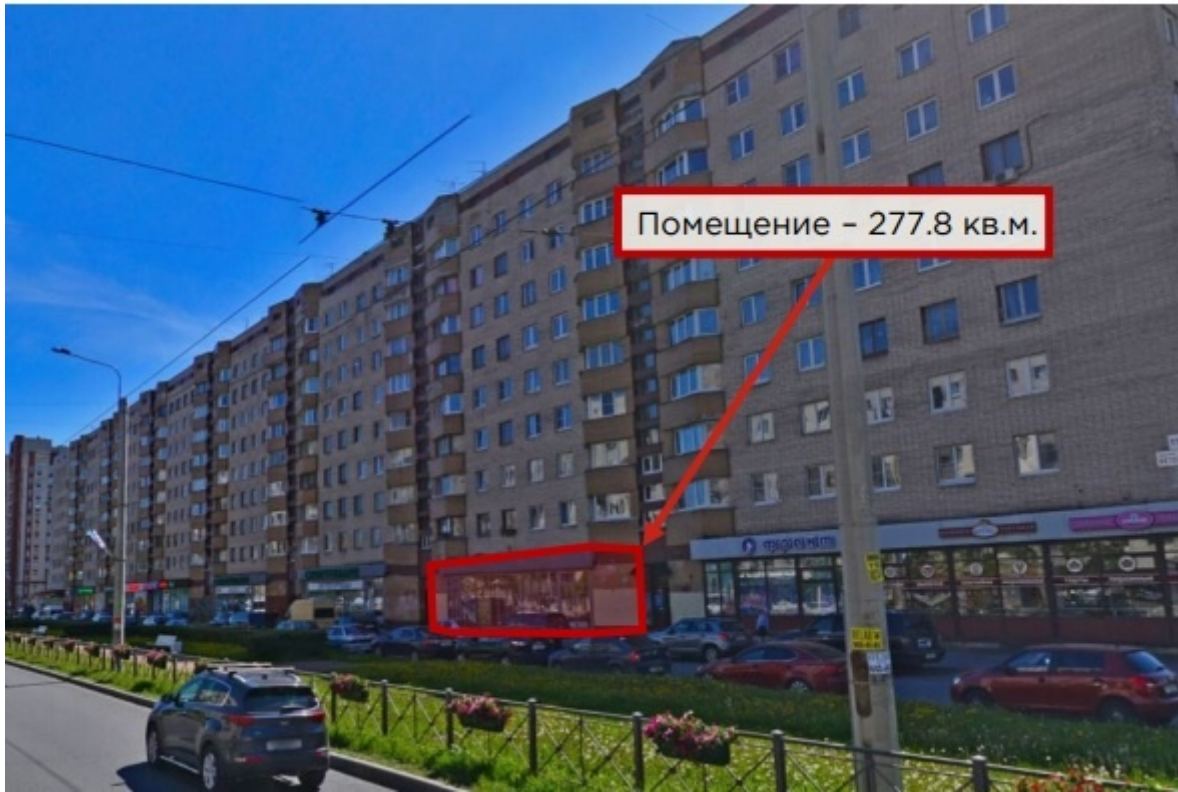

План 1 этажа