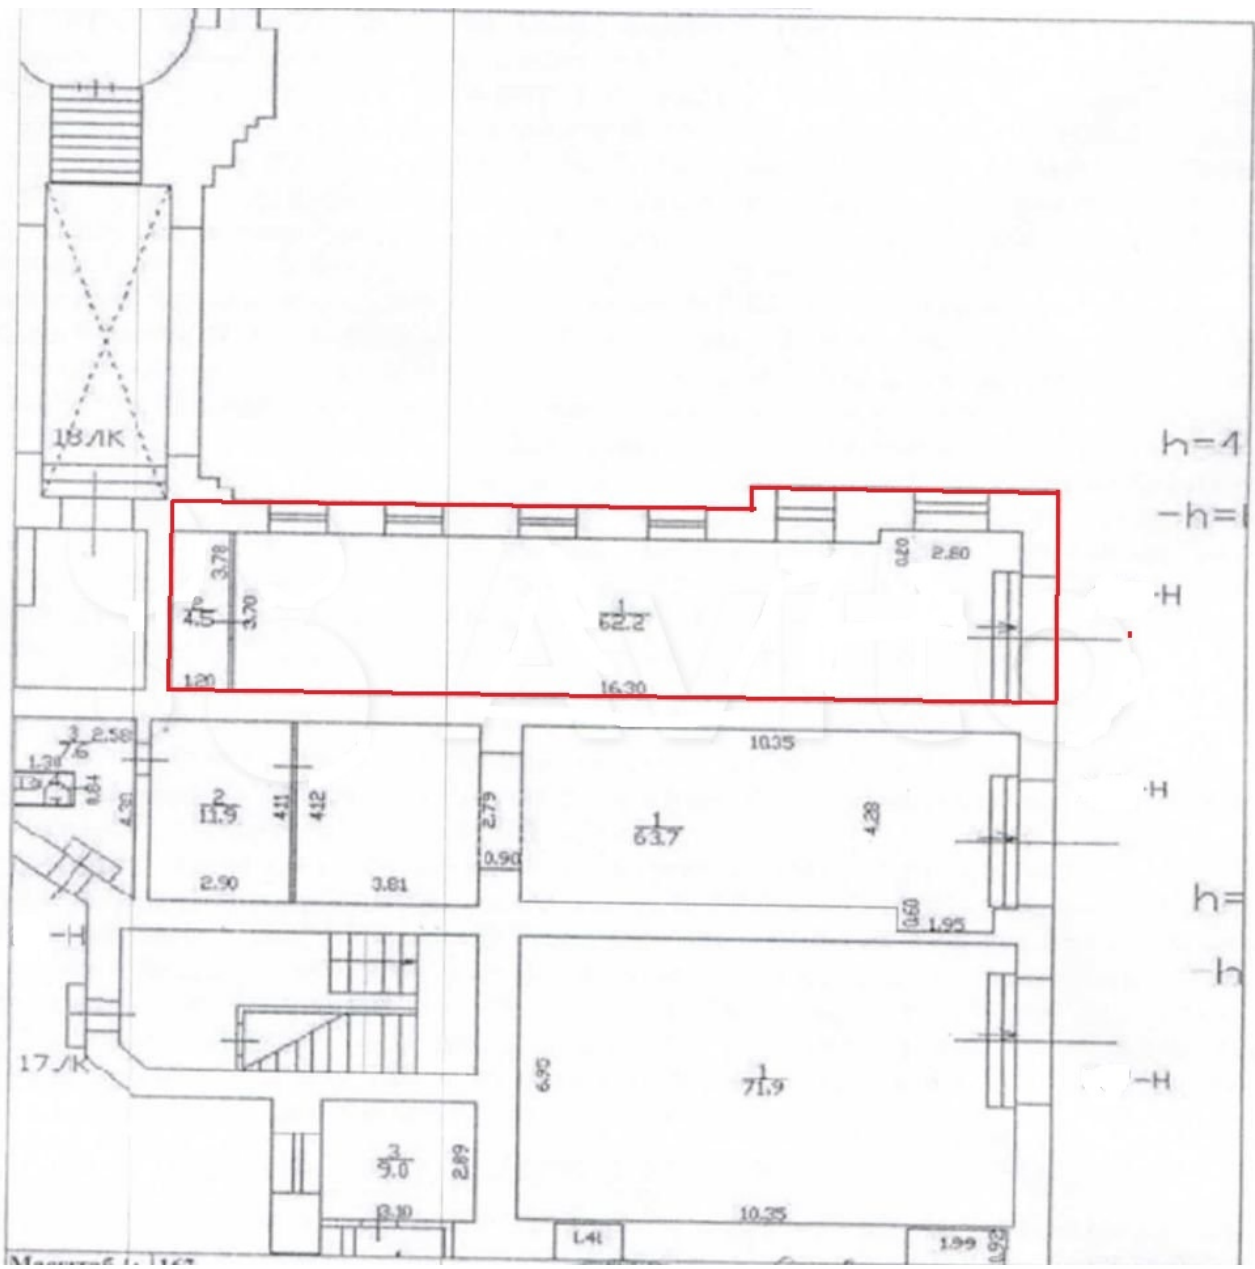

h=4

-h=

H

H

h=

h

H