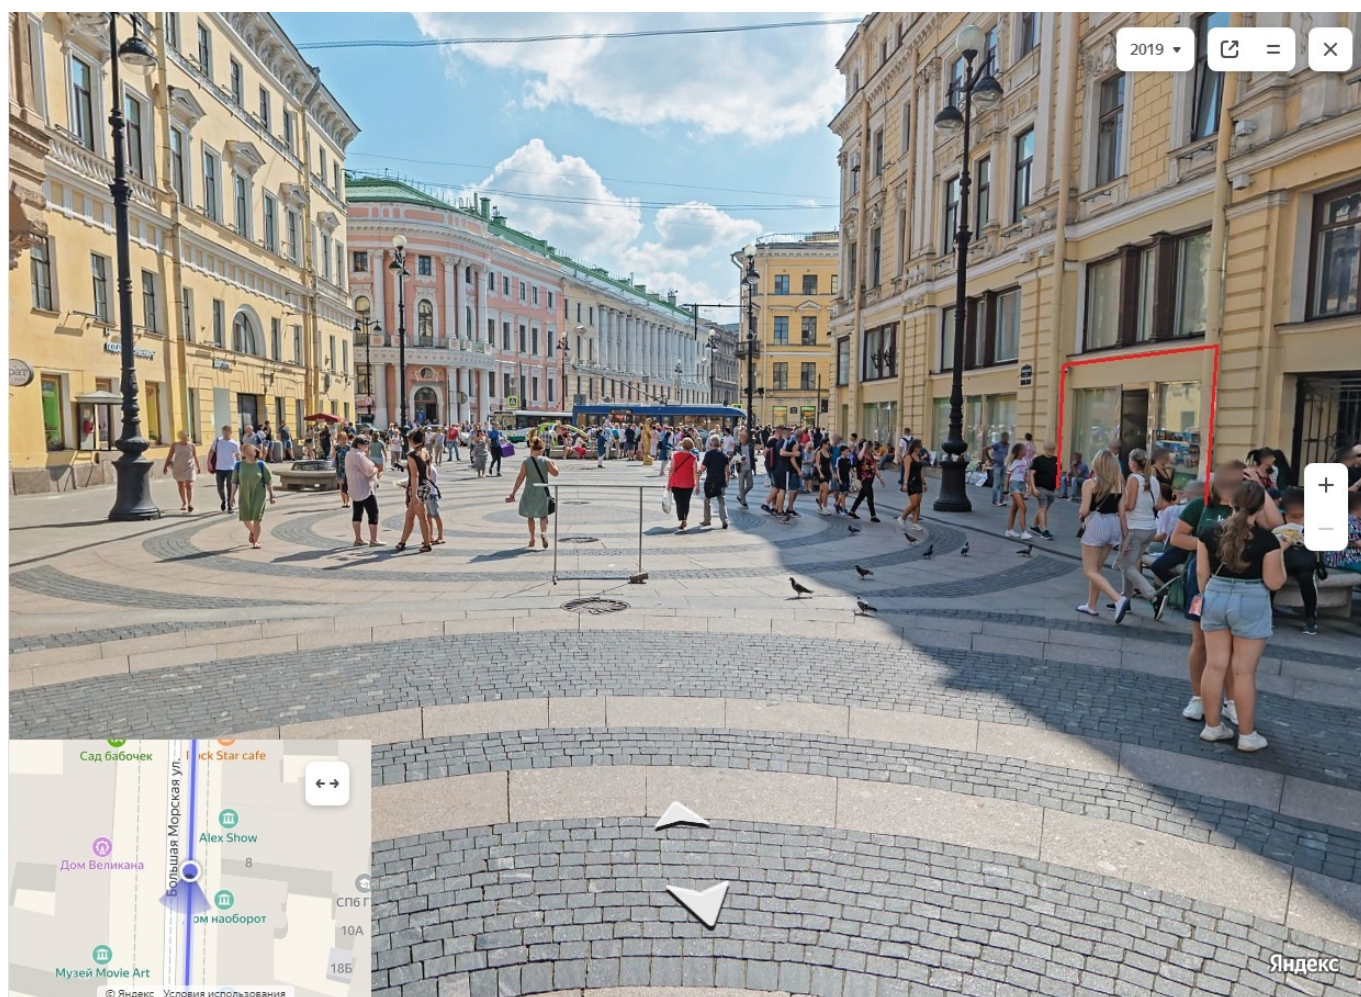

АРЕНДНАЯ СТАВКА: 1 080 000 руб. в месяц + КУ, НДС в т.ч.

Комиссионное вознаграждение Агентства составляет одну месячную арендную плату.

За более подробной информацией обращаться в отдел коммерческой недвижимости АН «DM realty»: [(812) 91-555-01](tel:8129155501)

Фотографии объекта: