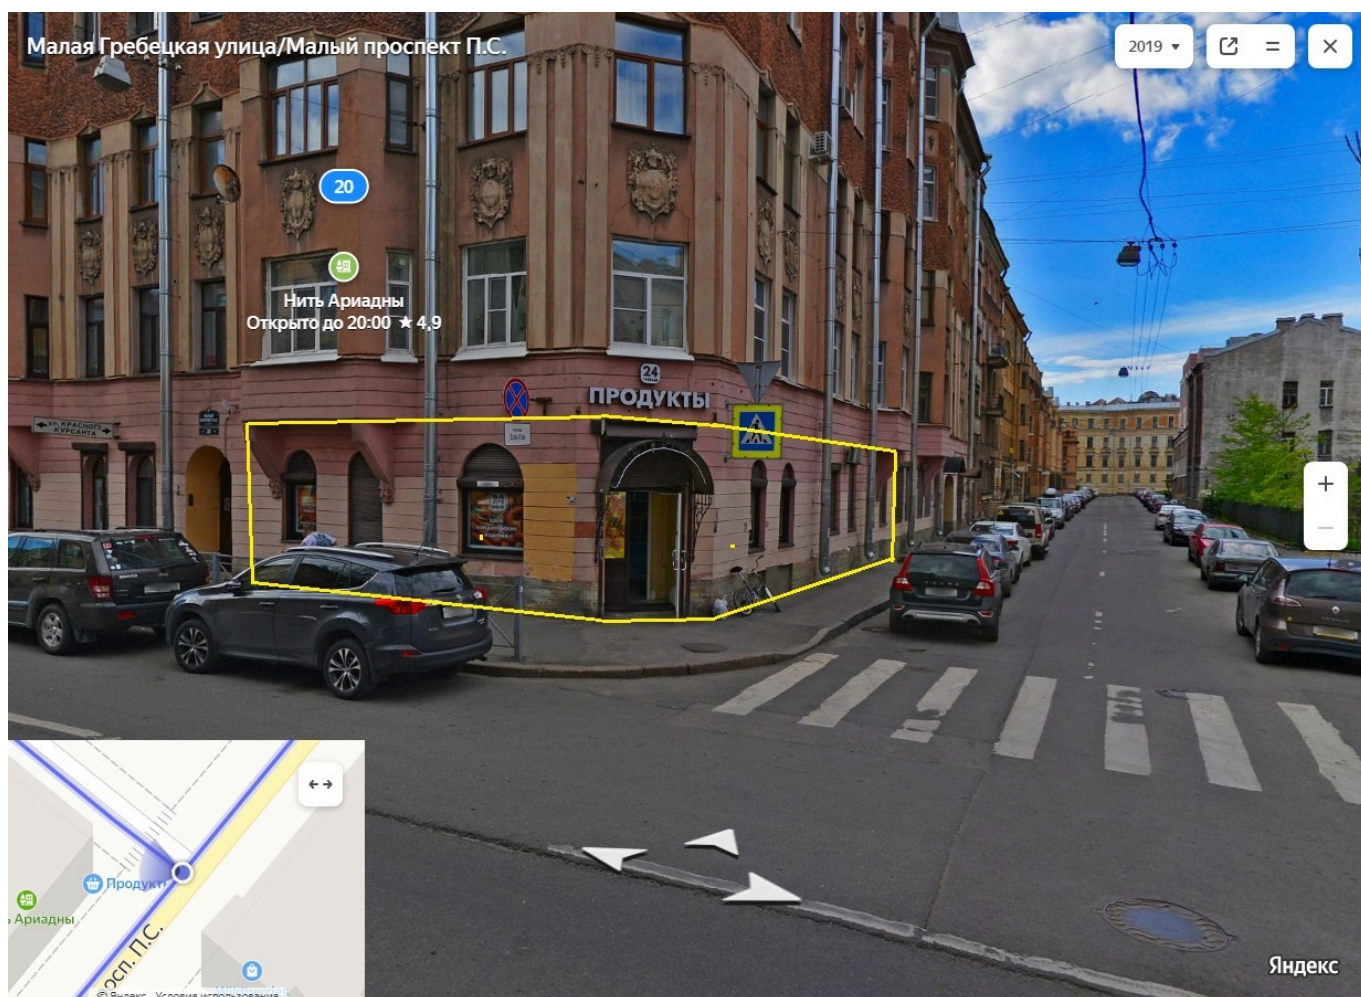

АРЕНДНАЯ СТАВКА: 100 000 руб. в месяц + КУ, НДС не облагается

Комиссионное вознаграждение Агентства составляет одну месячную арендную плату.

За более подробной информацией обращаться в отдел коммерческой недвижимости АН «DM realty»: [(812) 91-555-01](tel:8129155501)

Фотографии объекта: