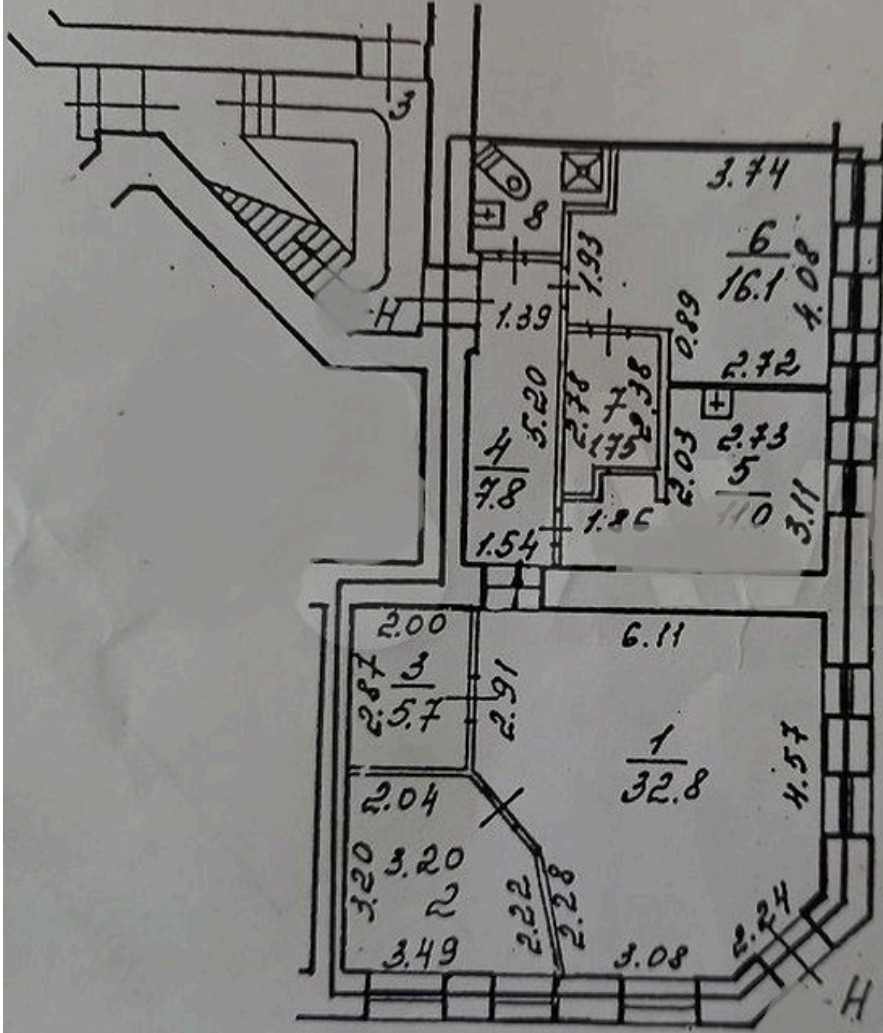

**Адрес: Санкт-Петербург, Петроградский район,
пр-кт Малый П.С., д 20
Ст. м. «Спортивная»**

Общая площадь: 91.70 кв. м²

Этажность: 1

Витринные окна

Количество входов с фасада: 1

Количество входов со двора: 1

Высота потолков: 2,95/2,64 м

Мощность: 2,7 кВт

Объект оснащен всеми необходимыми коммуникациями (-электро, -тепло, - водо снабжениями, канализация)

Наличие парковки

Назначение объекта: Торговое

АРЕНДНАЯ СТАВКА: 100 000 руб. в месяц + КУ, НДС не облагается

$$\frac{8}{3.9}$$

$$\frac{7}{4.4}$$

$$h = 2.64$$

$$\frac{2}{10.0}$$

$$h = 2.95$$