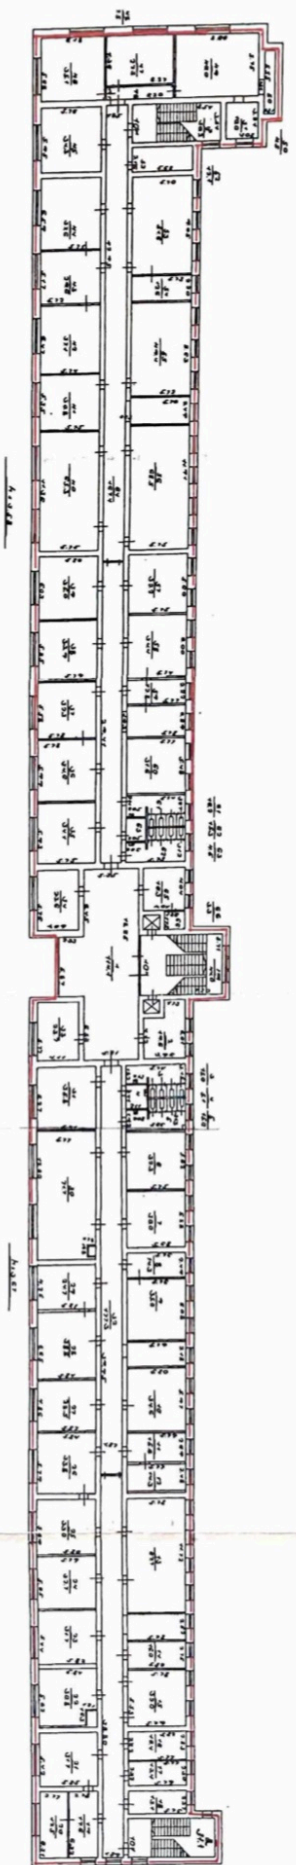

**Адрес: Санкт-Петербург, Адмиралтейский район,
Митрофаньевское шоссе, д 2 к 1
Ст. м. «Балтийская»**

Общая площадь: 9091.00 кв. м²

Этажность: Подвал, 1, 2, 3, 4

Витринные окна

Мощность: 950 кВа кВт

Объект оснащен всеми необходимыми коммуникациями (-электро, -тепло, - водо снабжениями, канализация)

Фотографии объекта:

нодбав

1.1.1
1.1.2
1.1.3
1.1.4
1.1.5
1.1.6
1.1.7
1.1.8
1.1.9
1.1.10
1.1.11
1.1.12
1.1.13
1.1.14
1.1.15
1.1.16
1.1.17
1.1.18
1.1.19
1.1.20
1.1.21
1.1.22
1.1.23
1.1.24
1.1.25
1.1.26
1.1.27
1.1.28
1.1.29
1.1.30
1.1.31
1.1.32
1.1.33
1.1.34
1.1.35
1.1.36
1.1.37
1.1.38
1.1.39
1.1.40
1.1.41
1.1.42
1.1.43
1.1.44
1.1.45
1.1.46
1.1.47
1.1.48
1.1.49
1.1.50

ЖИДНИЕ I

6.5.8

85.9

2 3MADIC

3 3M12DK

4 311121212