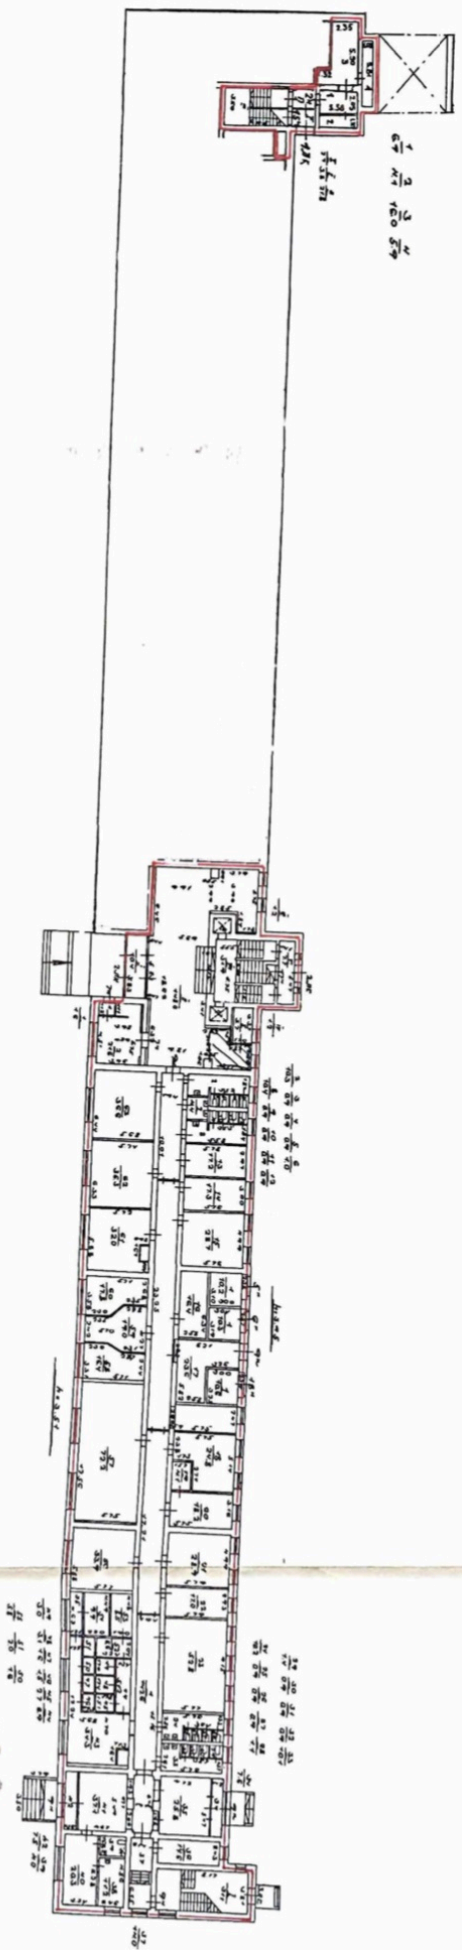

ЖИДНИЕ I

6.5.8

85.9