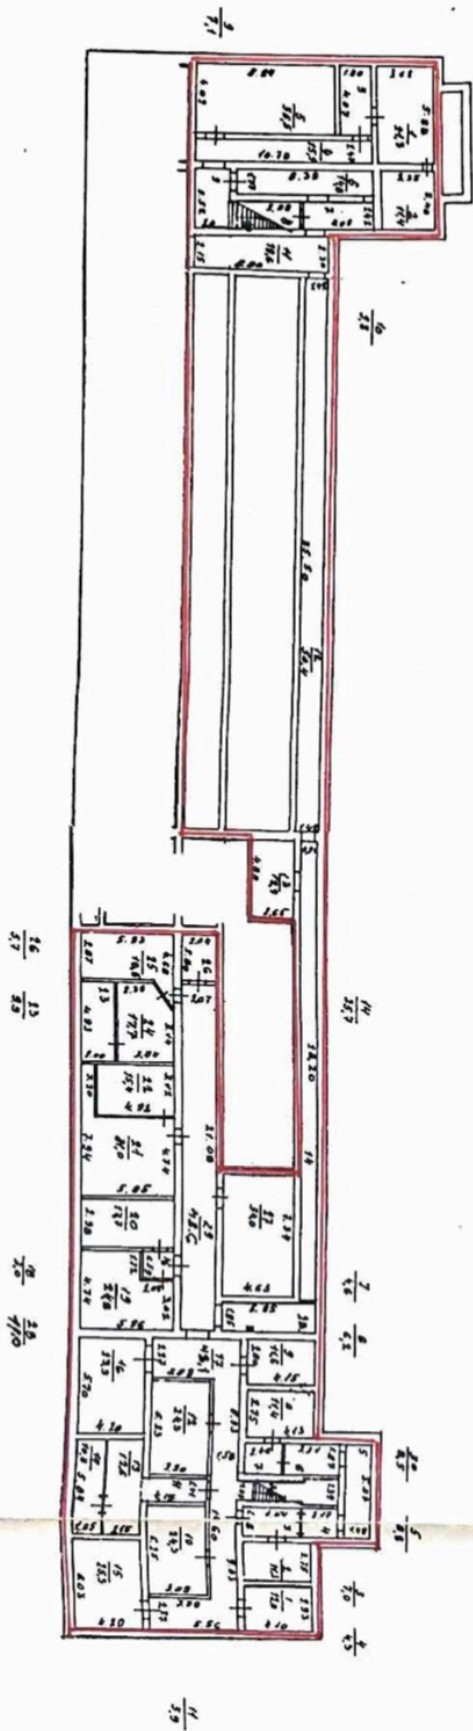

**Адрес: Санкт-Петербург, Адмиралтейский район,
Митрофаньевское шоссе, д 2 к 1
Ст. м. «Балтийская»**

Общая площадь: 9091.00 кв. м²

Этажность: Подвал, 1, 2, 3, 4

Витринные окна

Мощность: 950 кВа кВт

Объект оснащен всеми необходимыми коммуникациями (-электро, -тепло, - водо снабжениями, канализация)

Фотографии объекта:

нодбав

1.1.1
1.1.2
1.1.3
1.1.4
1.1.5
1.1.6
1.1.7
1.1.8
1.1.9
1.1.10
1.1.11
1.1.12
1.1.13
1.1.14
1.1.15
1.1.16
1.1.17
1.1.18
1.1.19
1.1.20
1.1.21
1.1.22
1.1.23
1.1.24
1.1.25
1.1.26
1.1.27
1.1.28
1.1.29
1.1.30
1.1.31
1.1.32
1.1.33
1.1.34
1.1.35
1.1.36
1.1.37
1.1.38
1.1.39
1.1.40
1.1.41
1.1.42
1.1.43
1.1.44
1.1.45
1.1.46
1.1.47
1.1.48
1.1.49
1.1.50