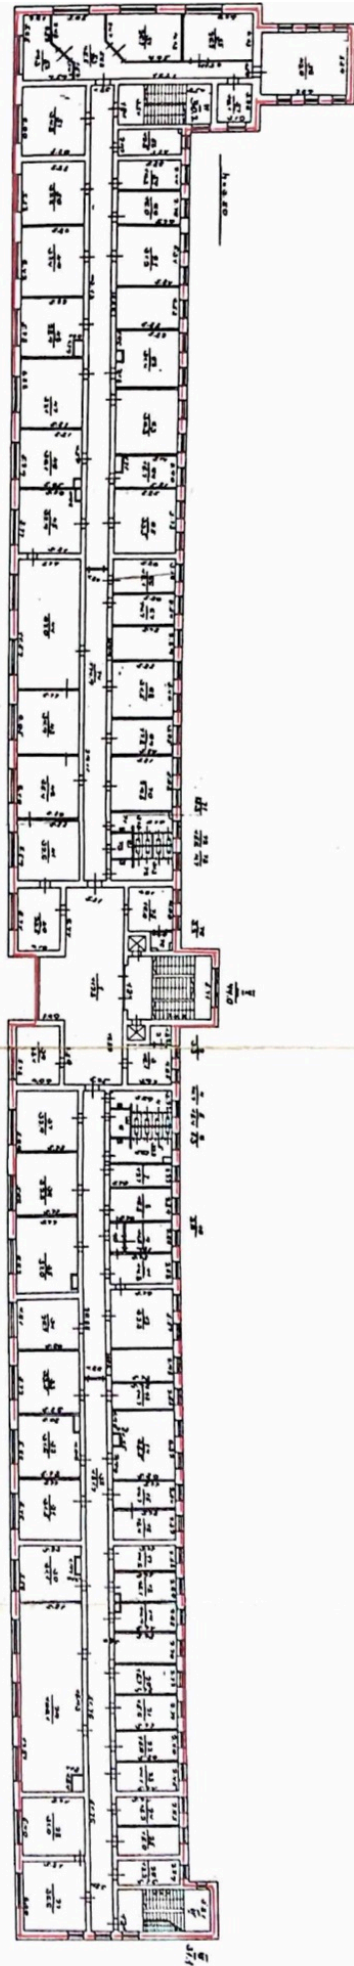

**Адрес: Санкт-Петербург, Адмиралтейский район,
Митрофаньевское шоссе, д 2 к 1
Ст. м. «Балтийская»**

Общая площадь: 9091.00 кв. м²

Этажность: Подвал, 1, 2, 3, 4

Витринные окна

Мощность: 950 кВа кВт

Объект оснащен всеми необходимыми коммуникациями (-электро, -тепло, - водо снабжениями, канализация)

Фотографии объекта:

нодбав

1.1.1
1.1.2
1.1.3
1.1.4
1.1.5
1.1.6
1.1.7
1.1.8
1.1.9
1.1.10
1.1.11
1.1.12
1.1.13
1.1.14
1.1.15
1.1.16
1.1.17
1.1.18
1.1.19
1.1.20
1.1.21
1.1.22
1.1.23
1.1.24
1.1.25
1.1.26
1.1.27
1.1.28
1.1.29
1.1.30
1.1.31
1.1.32
1.1.33
1.1.34
1.1.35
1.1.36
1.1.37
1.1.38
1.1.39
1.1.40
1.1.41
1.1.42
1.1.43
1.1.44
1.1.45
1.1.46
1.1.47
1.1.48
1.1.49
1.1.50

ЖИДНИЕ I

6.5.8

85.9

2 3MADIC

3 3M12DK

4 311121212