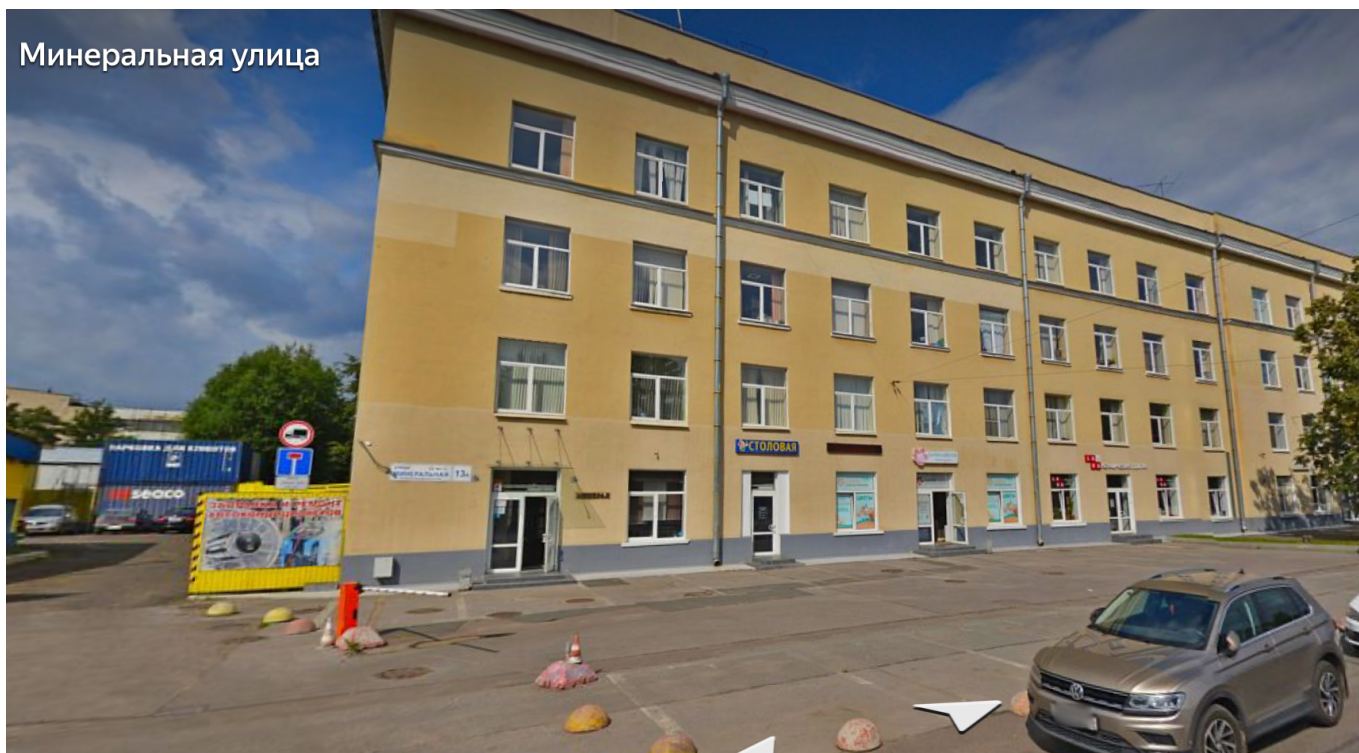

**АРЕНДНАЯ СТАВКА: 160 000 руб. в месяц + КУ, НДС не облагается
(800 руб. / кв. м²)**

Комиссионное вознаграждение Агентства составляет одну месячную арендную плату.

За более подробной информацией обращаться в отдел коммерческой недвижимости АН «DM realty»: [(812) 91-555-01](tel:8129155501)

Фотографии объекта: