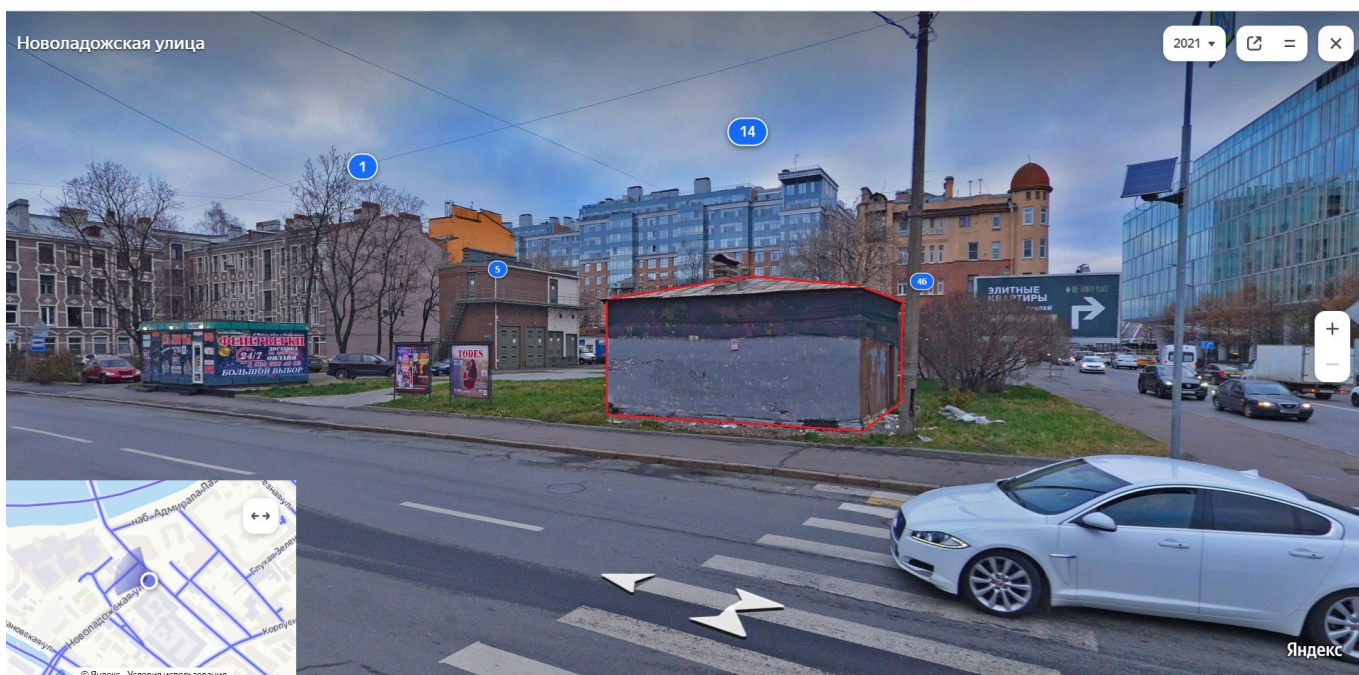

**Адрес: Санкт-Петербург, Петроградский район,
ул Новоладожская, д 14
Ст. м. «Чкаловская»**

Общая площадь: 33.60 кв. м²

Этажность: 1

Витринные окна

Количество входов с фасада: 1

Количество входов со двора: 1

Высота потолков: 3 м

Объект оснащен всеми необходимыми коммуникациями (-электро, -тепло, - водо снабжениями, канализация)

Наличие парковки

Назначение объекта: Торговое

Земельный участок 99 кв. м. в аренде на 49 лет, назначение ЗУ - для размещения объектов бытового обслуживания

Фотографии объекта:

Пионерская улица

2021 ↕ ⌂ = ✕

Гдовская улица

2021 ↕ ⌂ = ✕

Список объектов в точке

Подключённых и видимых на карте слоёв

Найдено объектов 5