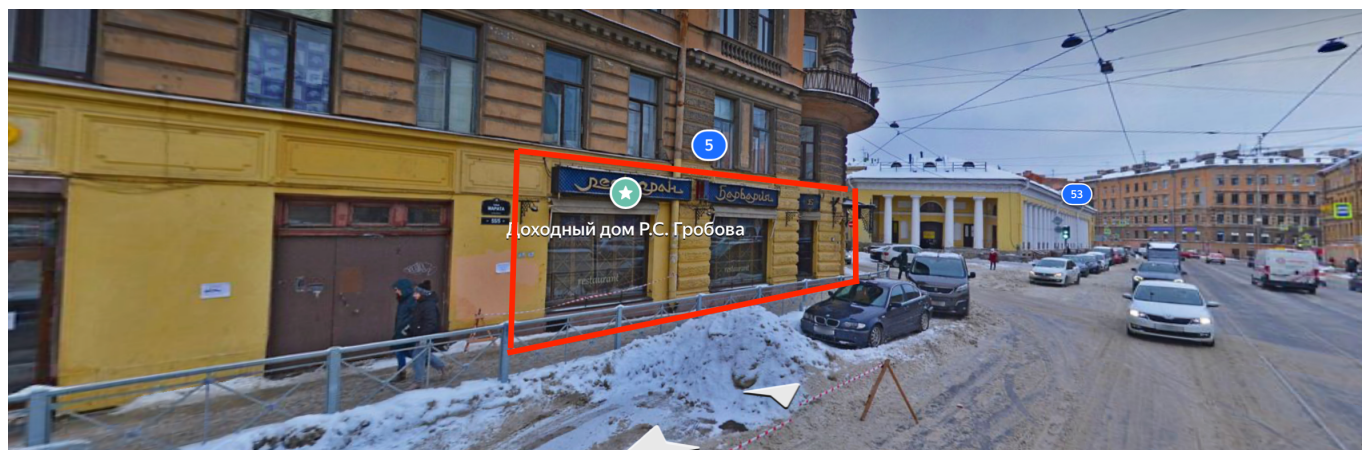

Мебель и оборудование

АРЕНДНАЯ СТАВКА: 700 000 руб. в месяц + КУ, НДС не облагается

Комиссионное вознаграждение Агентства составляет одну месячную арендную плату.

За более подробной информацией обращаться в отдел коммерческой недвижимости АН «DM realty»: [(812) 91-555-01](tel:8129155501)

Фотографии объекта: