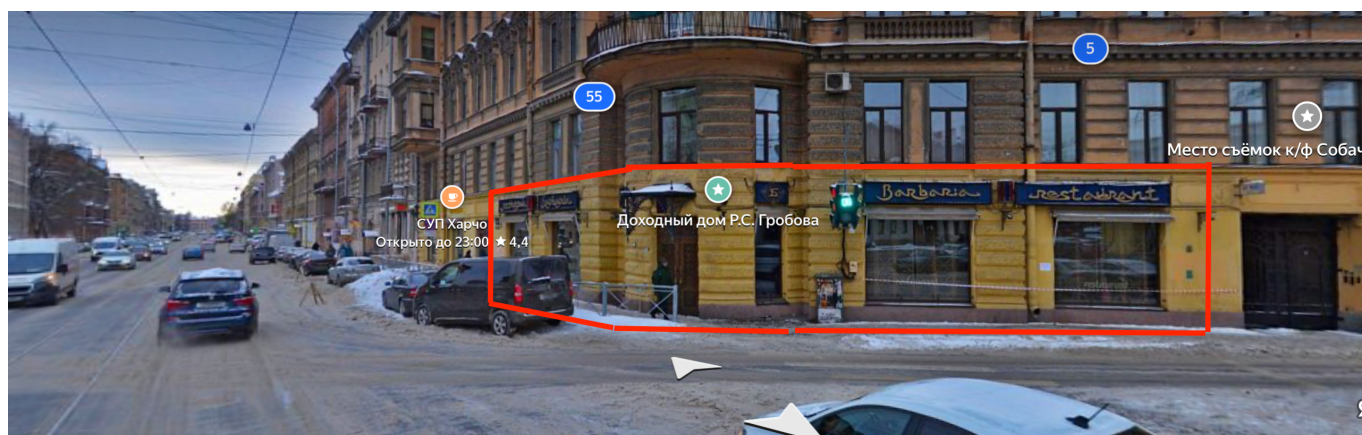

Мебель и оборудование

АРЕНДНАЯ СТАВКА: 700 000 руб. в месяц + КУ, НДС не облагается

Комиссионное вознаграждение Агентства составляет одну месячную арендную плату.

За более подробной информацией обращаться в отдел коммерческой недвижимости АН «DM realty»: [(812) 91-555-01](tel:8129155501)

Фотографии объекта: