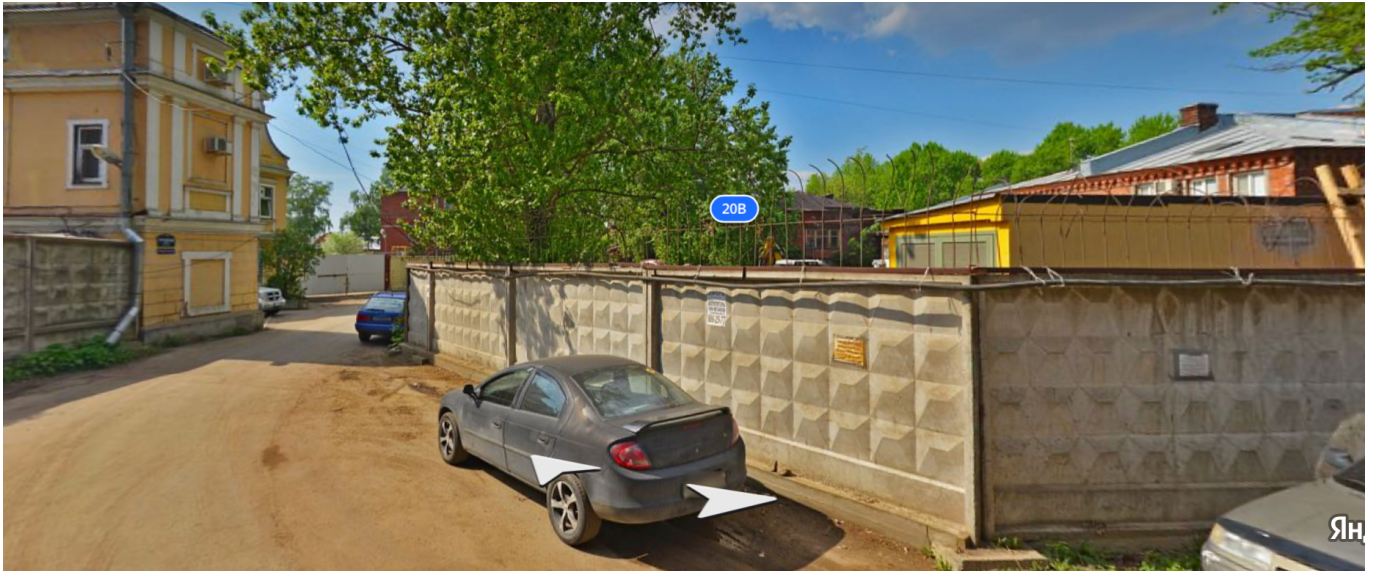

(500 руб. / кв. м²)

Комиссионное вознаграждение Агентства составляет одну месячную арендную плату.

За более подробной информацией обращаться в отдел коммерческой недвижимости АН «DM realty»: [(812) 91-555-01](tel:8129155501)

Фотографии объекта: