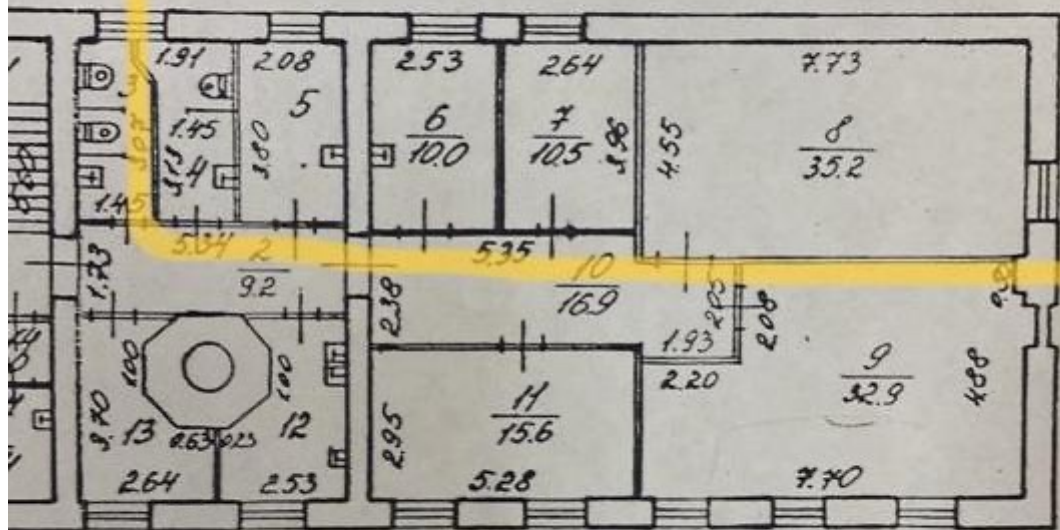

**Адрес: Санкт-Петербург, Петроградский район,
Петровский пр-кт, д 20 литера Ш
Ст. м. «Спортивная»**

Общая площадь: 69.20 кв. м²

Этажность: 2

Витринные окна

Количество входов с фасада: 1

Объект оснащен всеми необходимыми коммуникациями (-электро, -тепло, - водо снабжениями, канализация)

За более подробной информацией обращаться в отдел коммерческой недвижимости АН «DM realty»: [\(812\) 91-555-01](tel:8129155501)

Фотографии объекта:

$\frac{3}{5.3}$ $\frac{4}{5.6}$ $\frac{5}{7.9}$

$\frac{13}{7.3}$ $\frac{12}{7.8}$