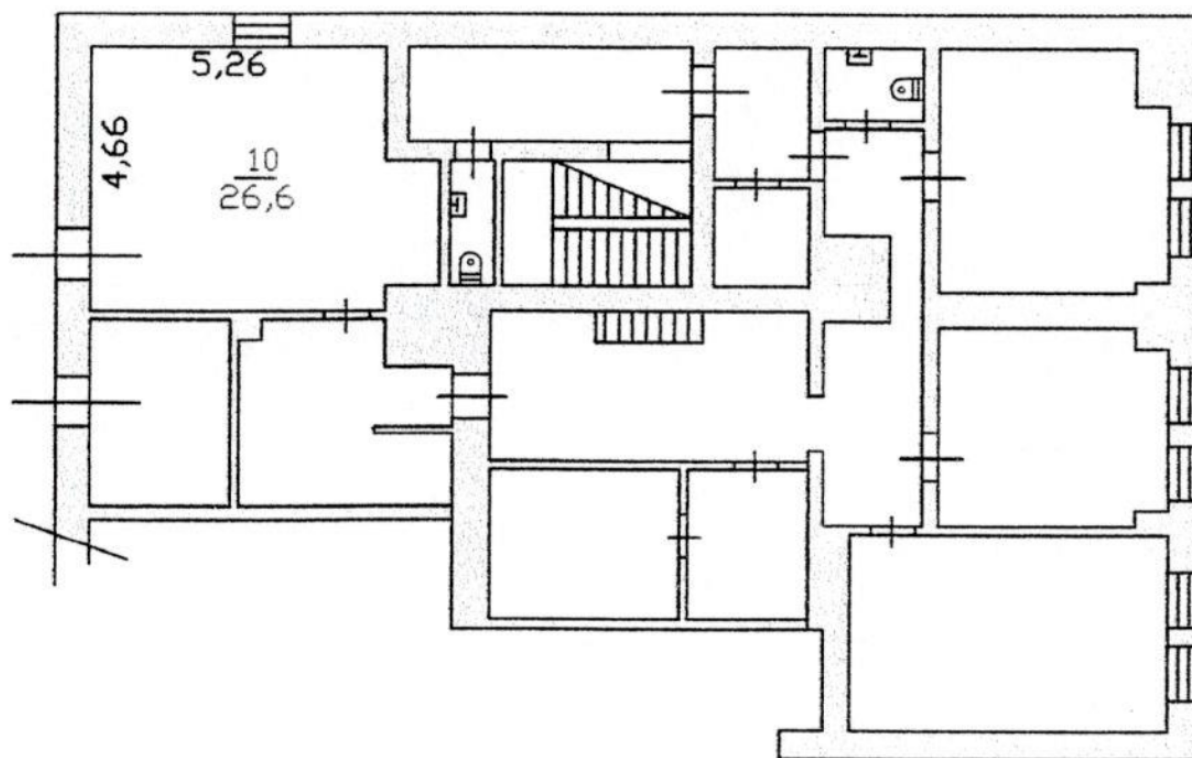

**Адрес: Выборг, Выборгский район,
Ленинградский пр-кт, д 10**

Общая площадь: 133.00 кв. м²

Этажность: 1

Витринные окна

Количество входов с фасада: 1

Высота потолков: 3 м

Мощность: 75 кВт

Объект оснащен всеми необходимыми коммуникациями (-электро, -тепло, - водо снабжениями, канализация)

Фотографии объекта:

БЕЛЬЭТАЖ

ПЛАН 1-ГО ЭТАЖА.