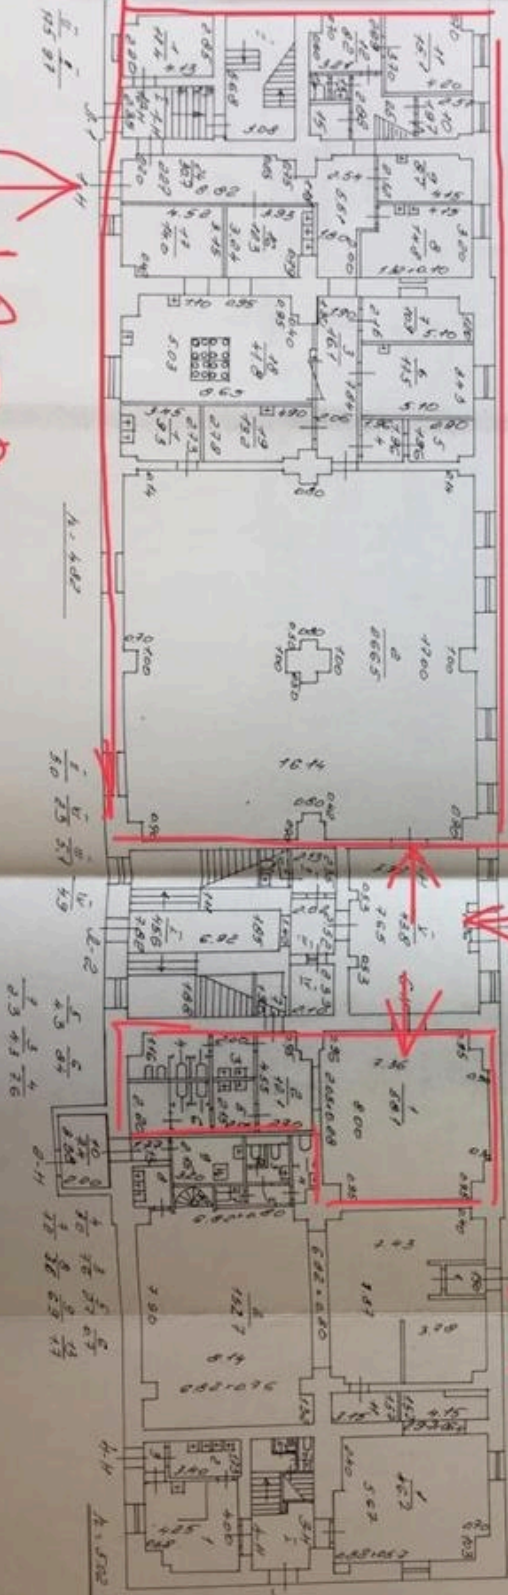

**Адрес: Санкт-Петербург, Центральный район,
наб Канала Грибоедова, д 5
Ст. м. «Невский проспект»**

Общая площадь: 97.00 кв. м²

Этажность: 1

Витринные окна

Количество входов с фасада: 1

Количество входов со двора: 1

Высота потолков: Более 3 м

Мощность: 100 кВт

Объект оснащен всеми необходимыми коммуникациями (-электро, -тепло, - водо снабжениями, канализация)

Наличие парковки

Назначение объекта: Свободное

АРЕНДНАЯ СТАВКА: 200 000 руб. в месяц + КУ, НДС не облагается

Фотографии объекта:

1:50 - 1/20/14

ПОДЪЕМНИК И ЛИФТ

Лифтовый

13 14 15 16 17 18 19 20 21 22 23 24 25 26 27 28 29 30 31 32

НАС КАНАЛ ТРИКОЕ ДОРБА

АБОР

Лифтовый

1 2 3 4 5 6 7 8 9 10 11 12 13 14 15 16 17 18 19 20 21 22 23 24 25 26 27 28 29 30 31 32

1 2 3 4 5 6 7 8 9 10 11 12 13 14 15 16 17 18 19 20 21 22 23 24 25 26 27 28 29 30 31 32