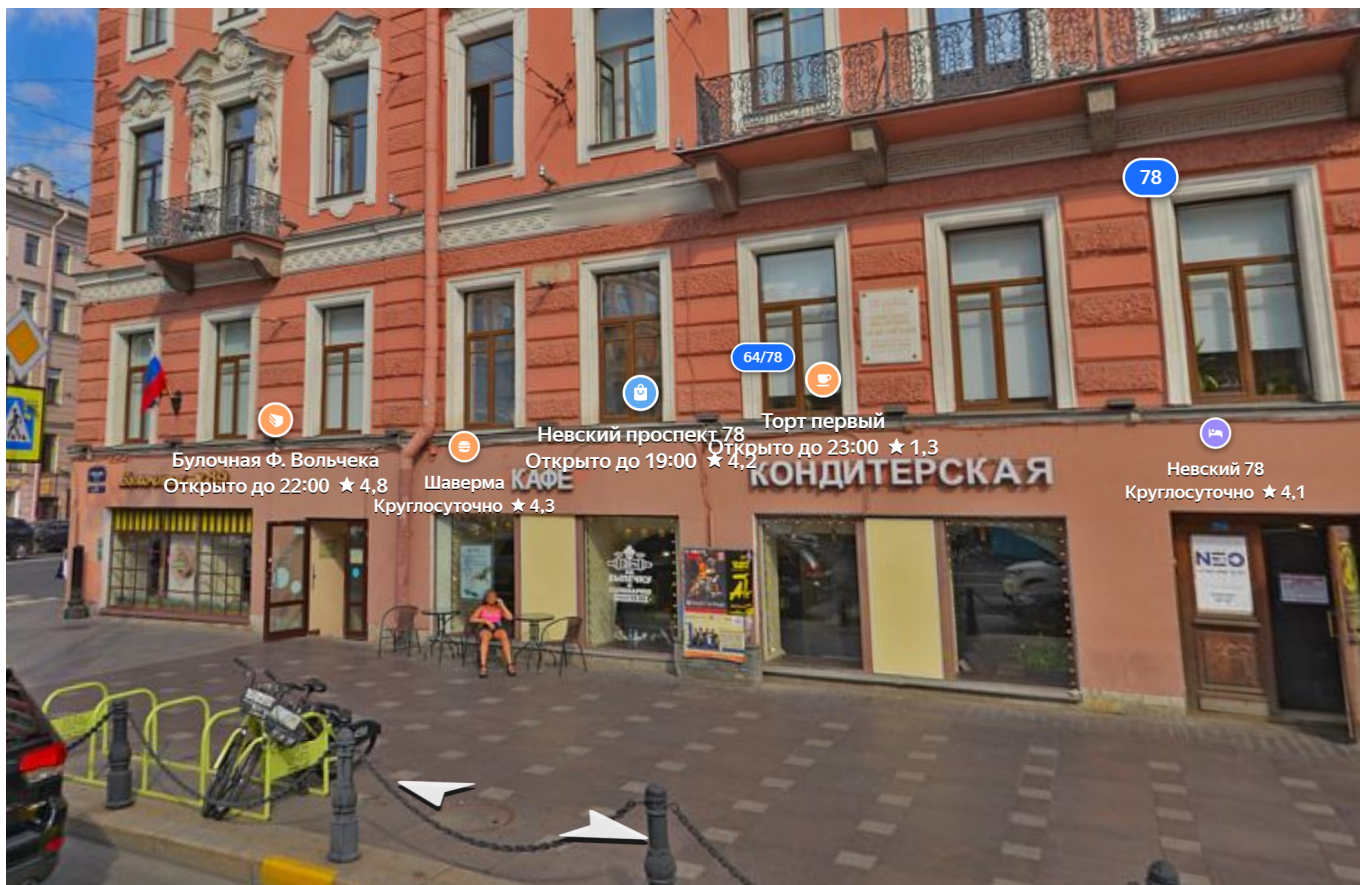

## Коммерческое предложение

**Адрес: Санкт-Петербург, район,  
Невский пр-кт, д 78  
Ст. м. «Маяковская»**

Общая площадь: 212.00 кв. м<sup>2</sup>

Этажность: Цоколь

Витринные окна

Количество входов с фасада: 1

## Фотографии объекта:

Булочная Ф. Вольчека  
Открыто до 22:00 ★ 4,8

Шаверма  
Круглосуточно ★ 4,3

Невский проспект 78  
Открыто до 19:00 ★ 4,2

Торт первый  
Открыто до 23:00 ★ 1,3

Невский 78  
Круглосуточно ★ 4,1

Шаверма  
Круглосуточно ★ 4,3

Okombi Lash  
Открыто до 22:00

СЕВЕР

Метрополь

Swap map

74-76

78

Торт первый  
Открыто до 23:00 ★ 1.3