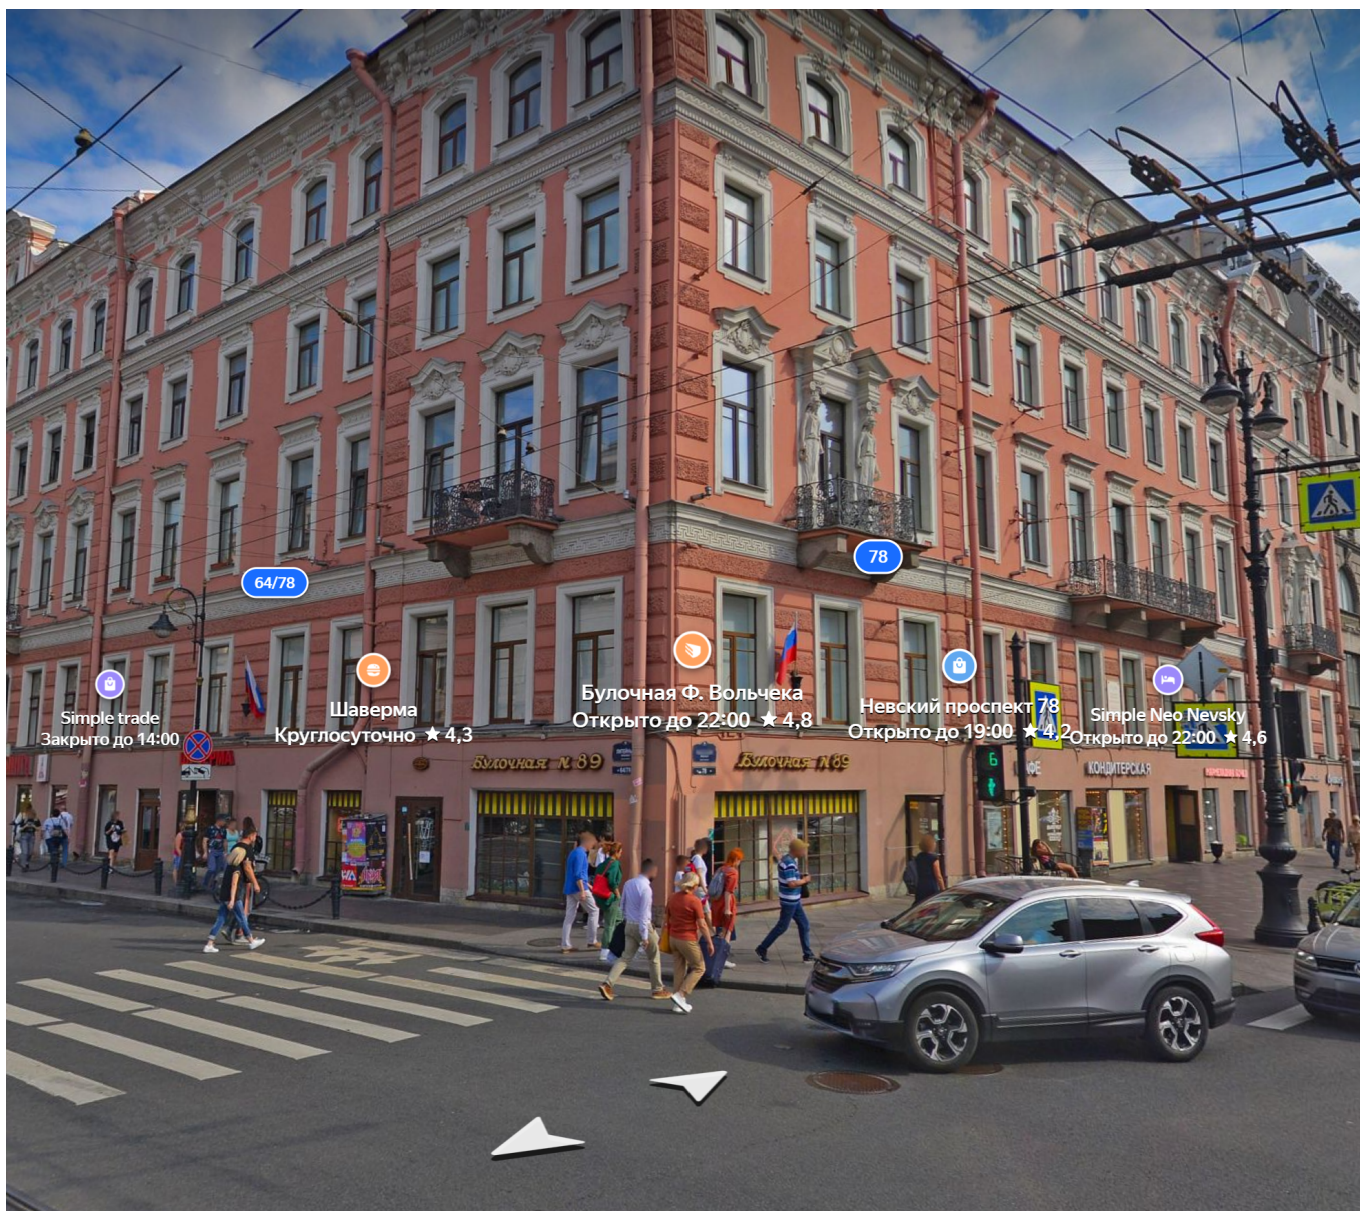

## Фотографии объекта:

Булочная Ф. Вольчека  
Открыто до 22:00 ★ 4,8

Шаверма  
Круглосуточно ★ 4,3

Невский проспект 78  
Открыто до 19:00 ★ 4,2

Торт первый  
Открыто до 23:00 ★ 1,3

Невский 78  
Круглосуточно ★ 4,1

Шаверма  
Круглосуточно ★ 4,3

Okombi Lash  
Открыто до 22:00

СЕВЕР

Метрополь

Swap map

74-76

78

Торт первый  
Открыто до 23:00 ★ 1.3