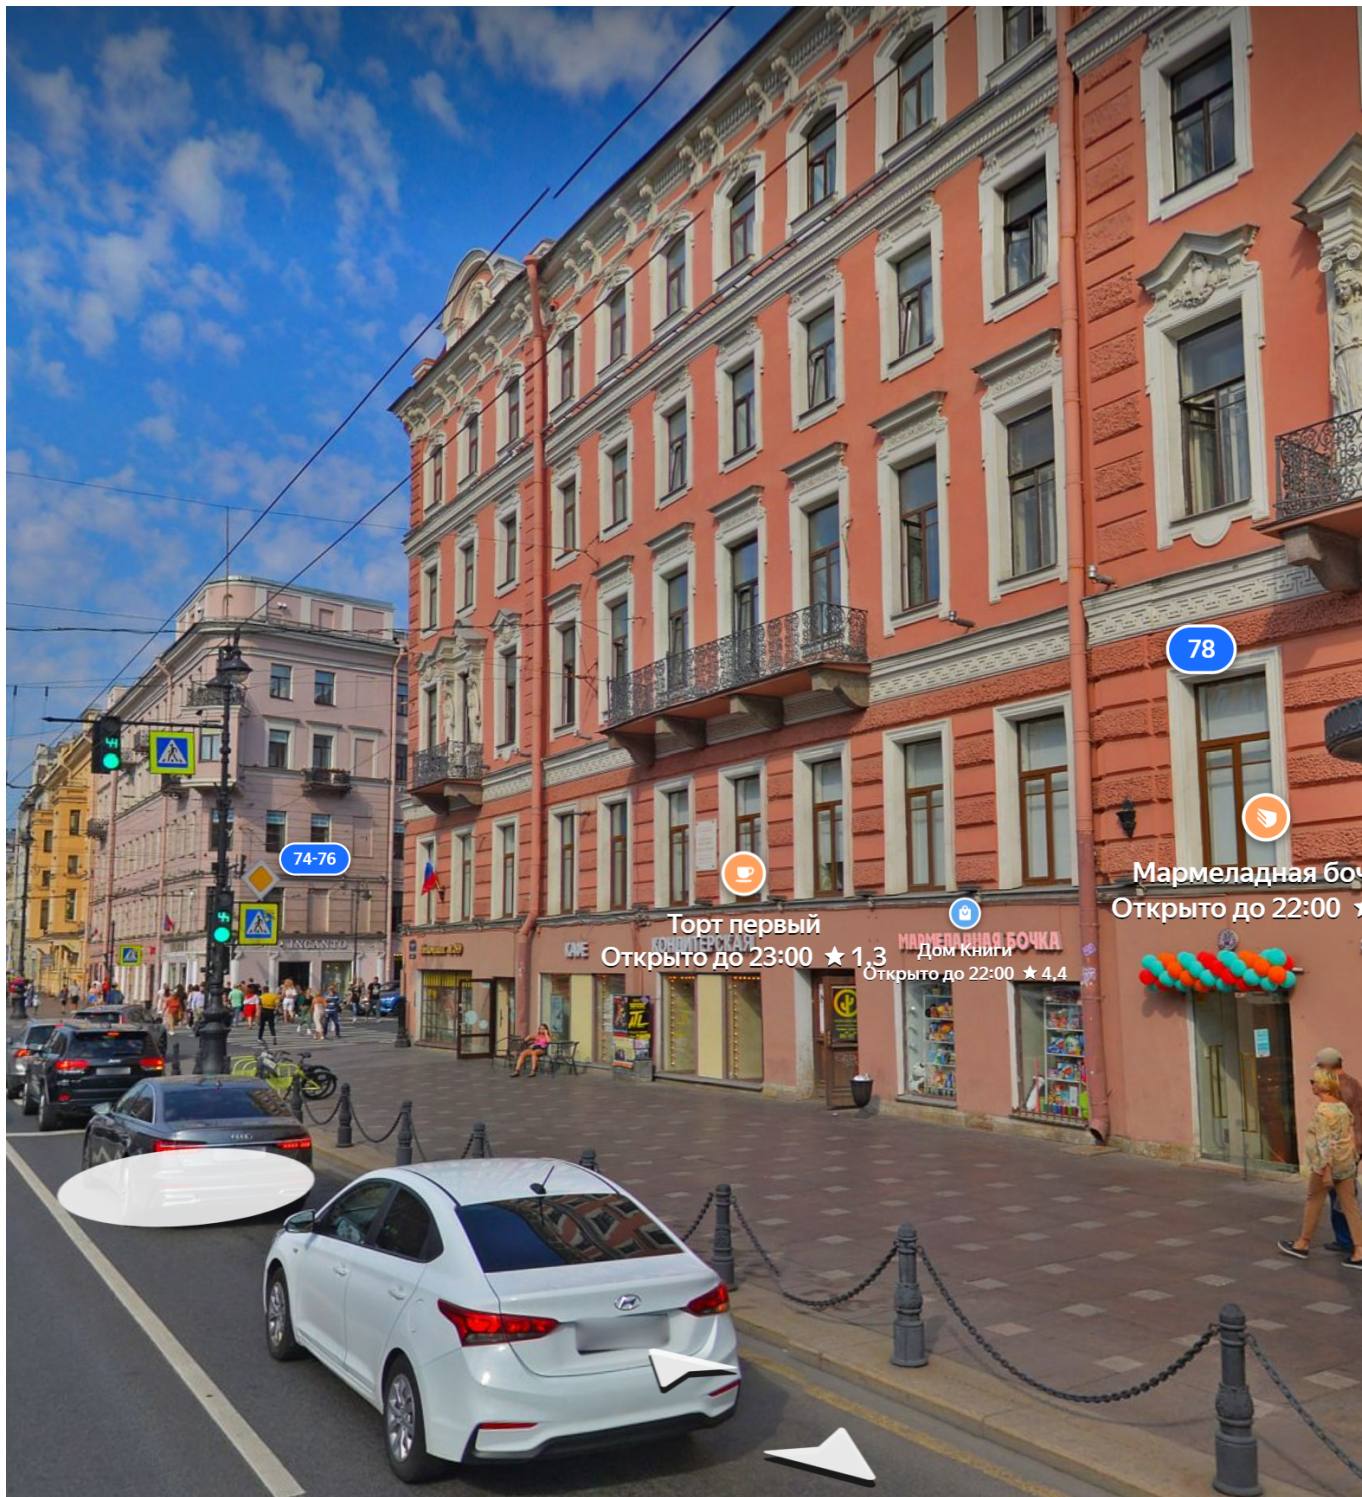

## Фотографии объекта:

Булочная Ф. Вольчека  
Открыто до 22:00 ★ 4,8

Шаверма  
Круглосуточно ★ 4,3

Невский проспект 78  
Открыто до 19:00 ★ 4,2

Торт первый  
Открыто до 23:00 ★ 1,3

Невский 78  
Круглосуточно ★ 4,1

Шаверма  
Круглосуточно ★ 4,3

Okombi Lash  
Открыто до 22:00

СЕВЕР

Метрополь

Swap map

74-76

78

Торт первый  
Открыто до 23:00 ★ 1.3